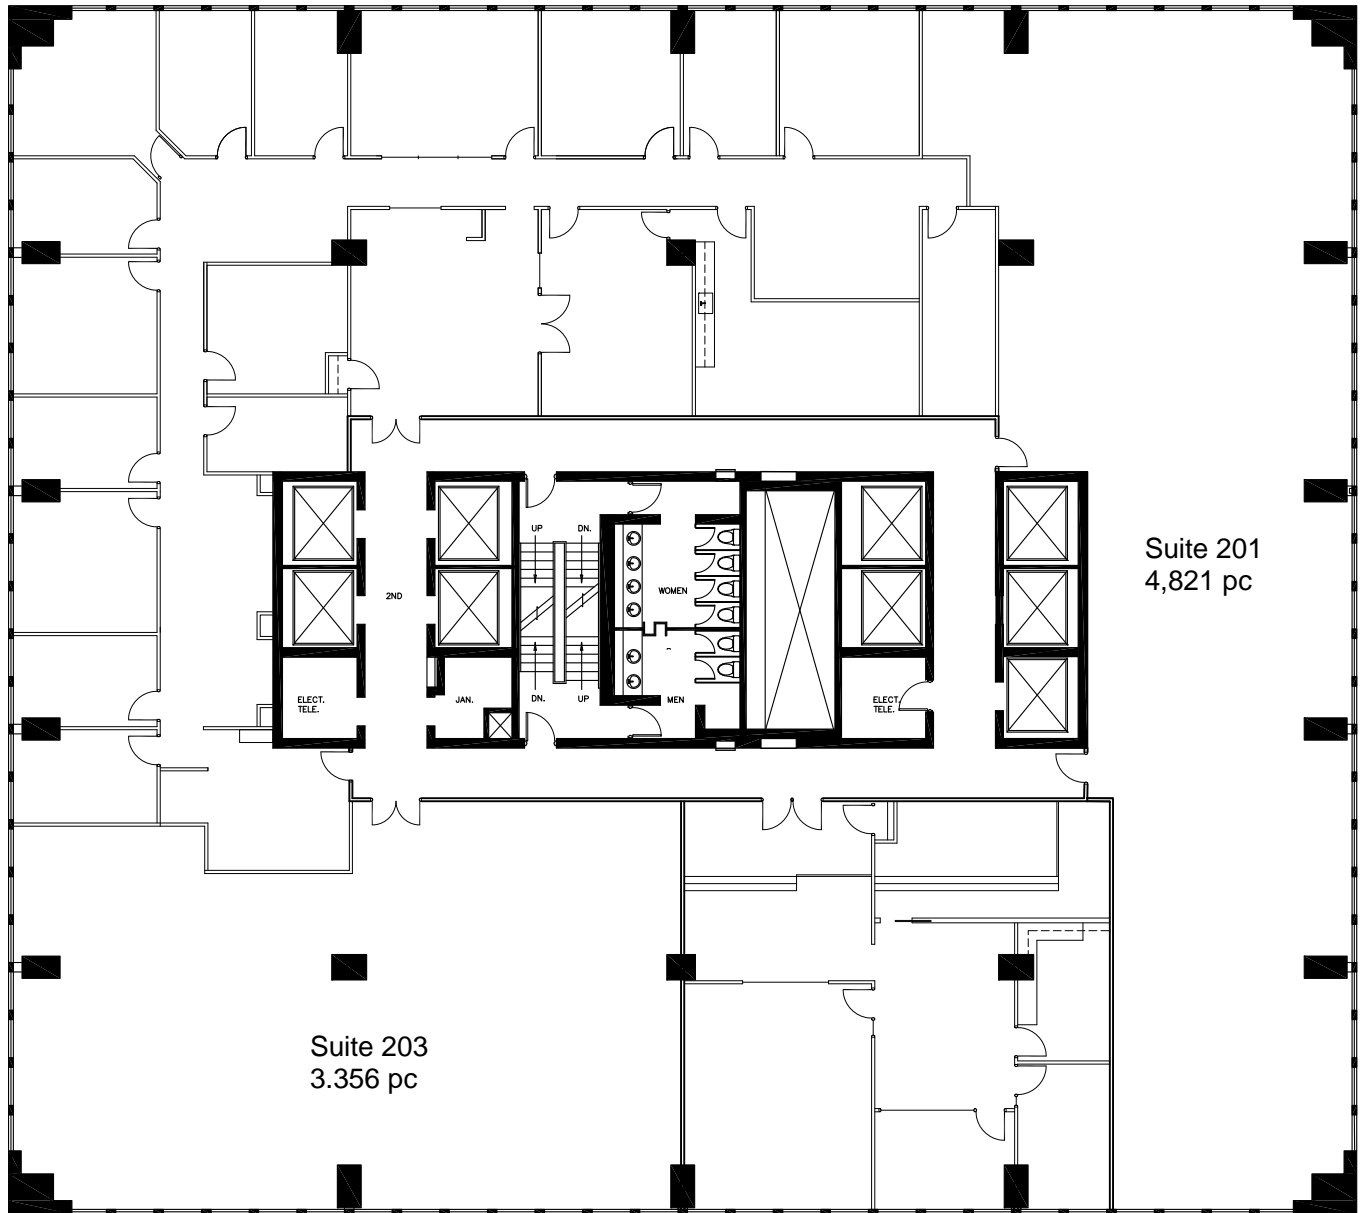

DE LA GAUCHETIÈRE

Suite 201
4,821 pc

Suite 203
3,356 pc

ST. ANTOINE

PLAN CLÉ

REDBOURNE

www.REDBOURNE.ca

**1010 DE LA GAUCHETIÈRE
MONTREAL, QUÉBEC**

2E
suite na
pi.ca. locatif: na
janvier 2021

ZARC
1751, rue St-Patrick
Montréal, Quebec H3K 3G9