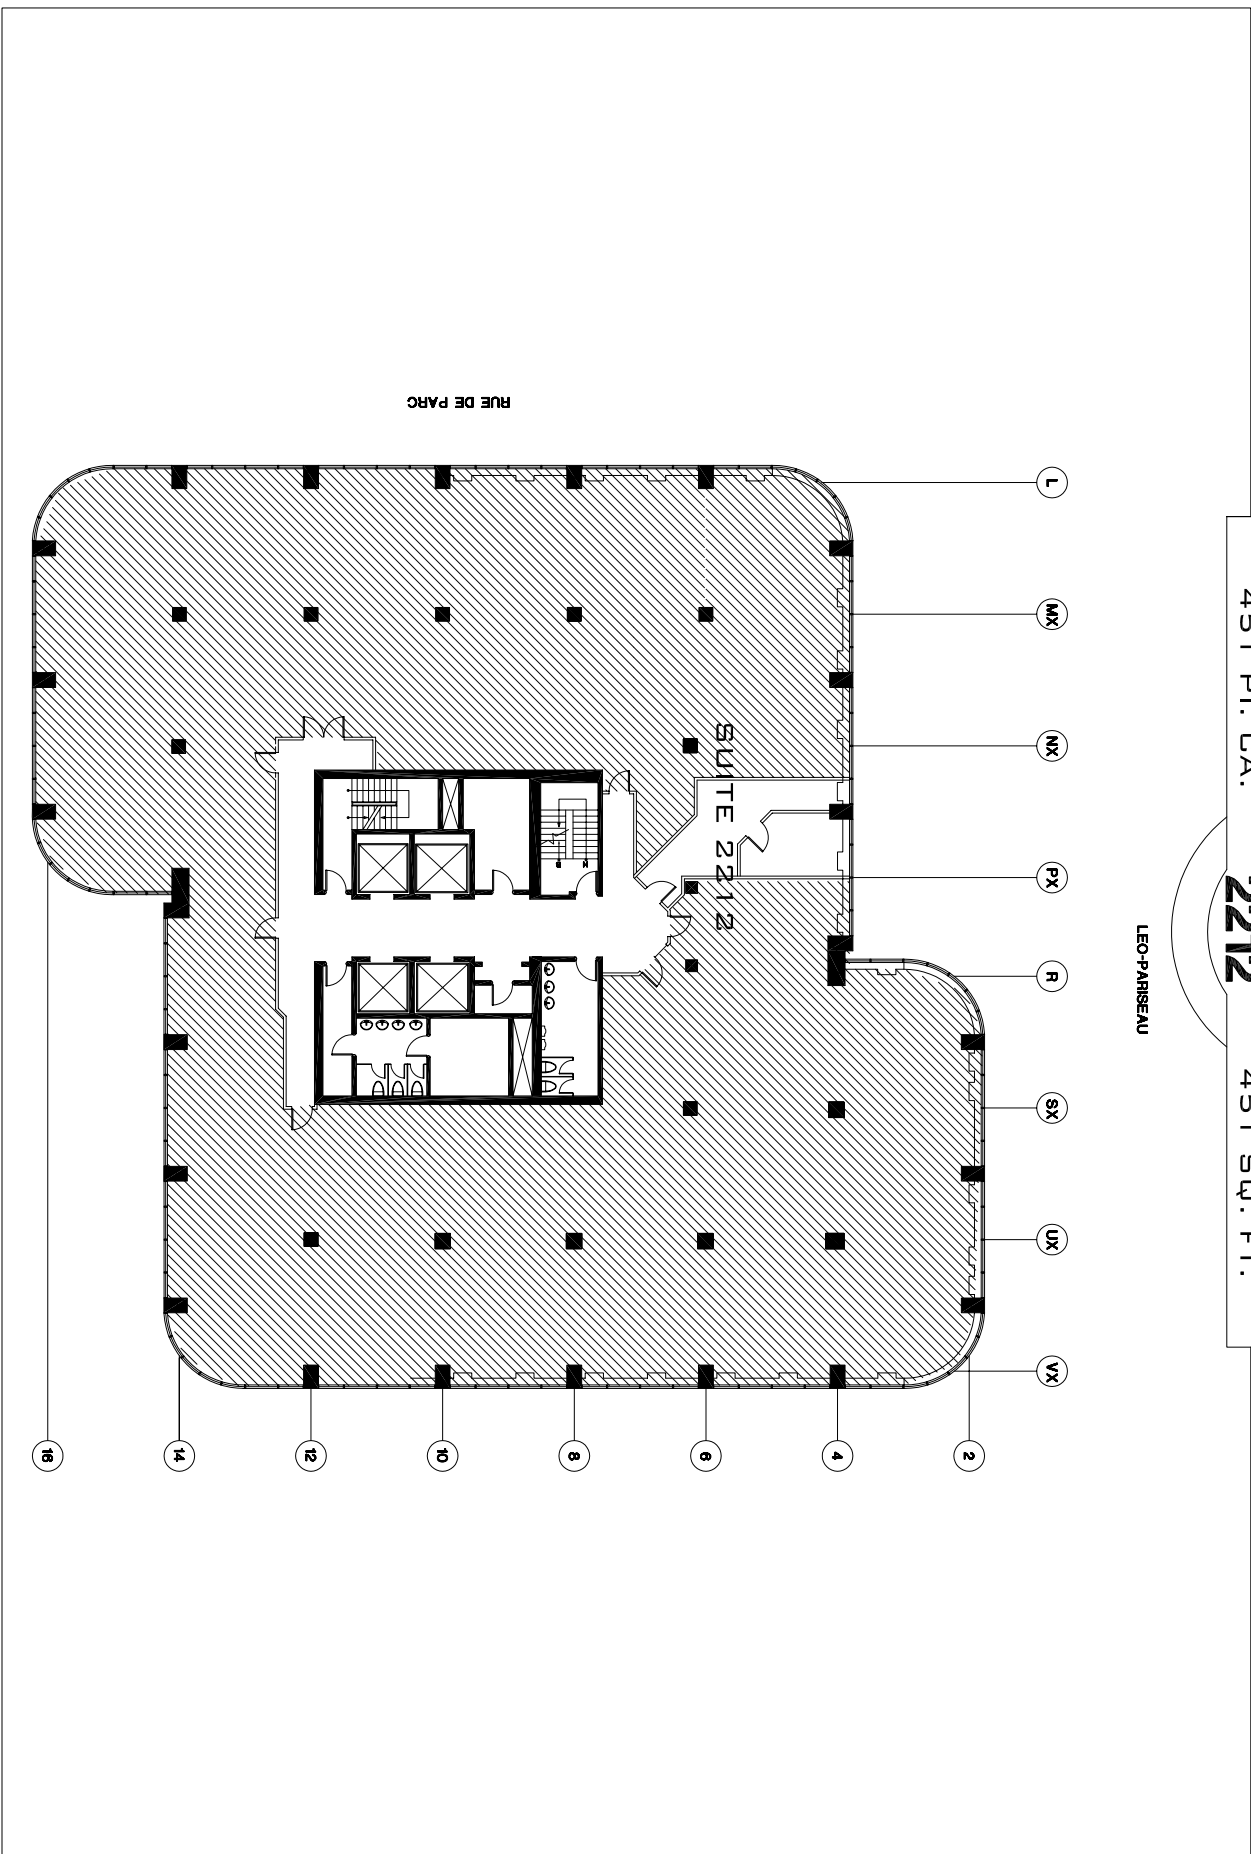

451 PI. CA.

SUITE
2212

451 SQ. FT.

LEO-PARISSEAU

PLAN D'ETAGE / FLOOR PLAN

PLAGE DU PARC
300, LÉO - PARISSEAU

REDBOURNE