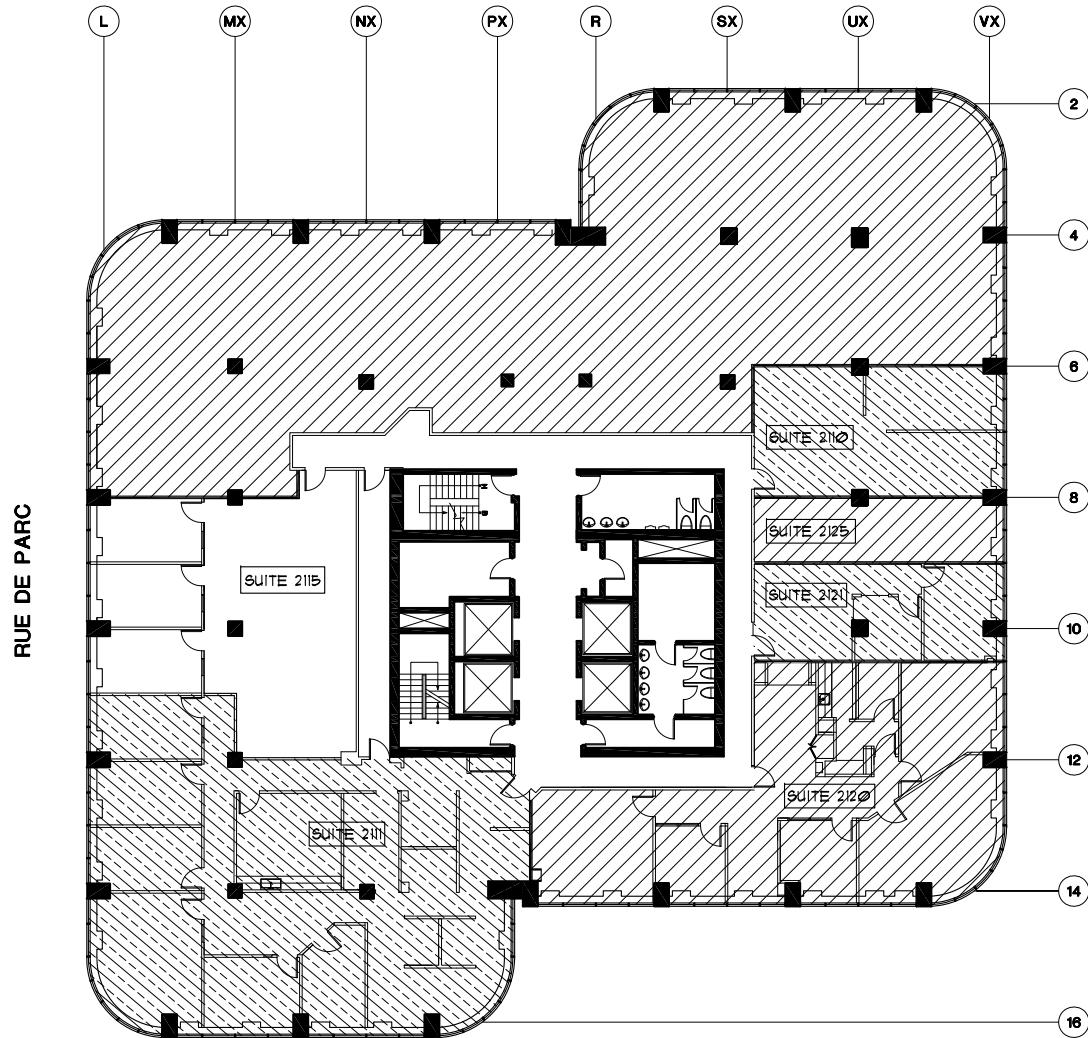

SUITE

1 596 P.I.C.A

2 115

1 596 SQ.FT.

LEO-PARISEAU

21 OCTOBRE 2014

PLAN DE L'ÉTAGE / FLOOR LOCATION

PLACE DU PARC
300, LÉO - PARISEAU