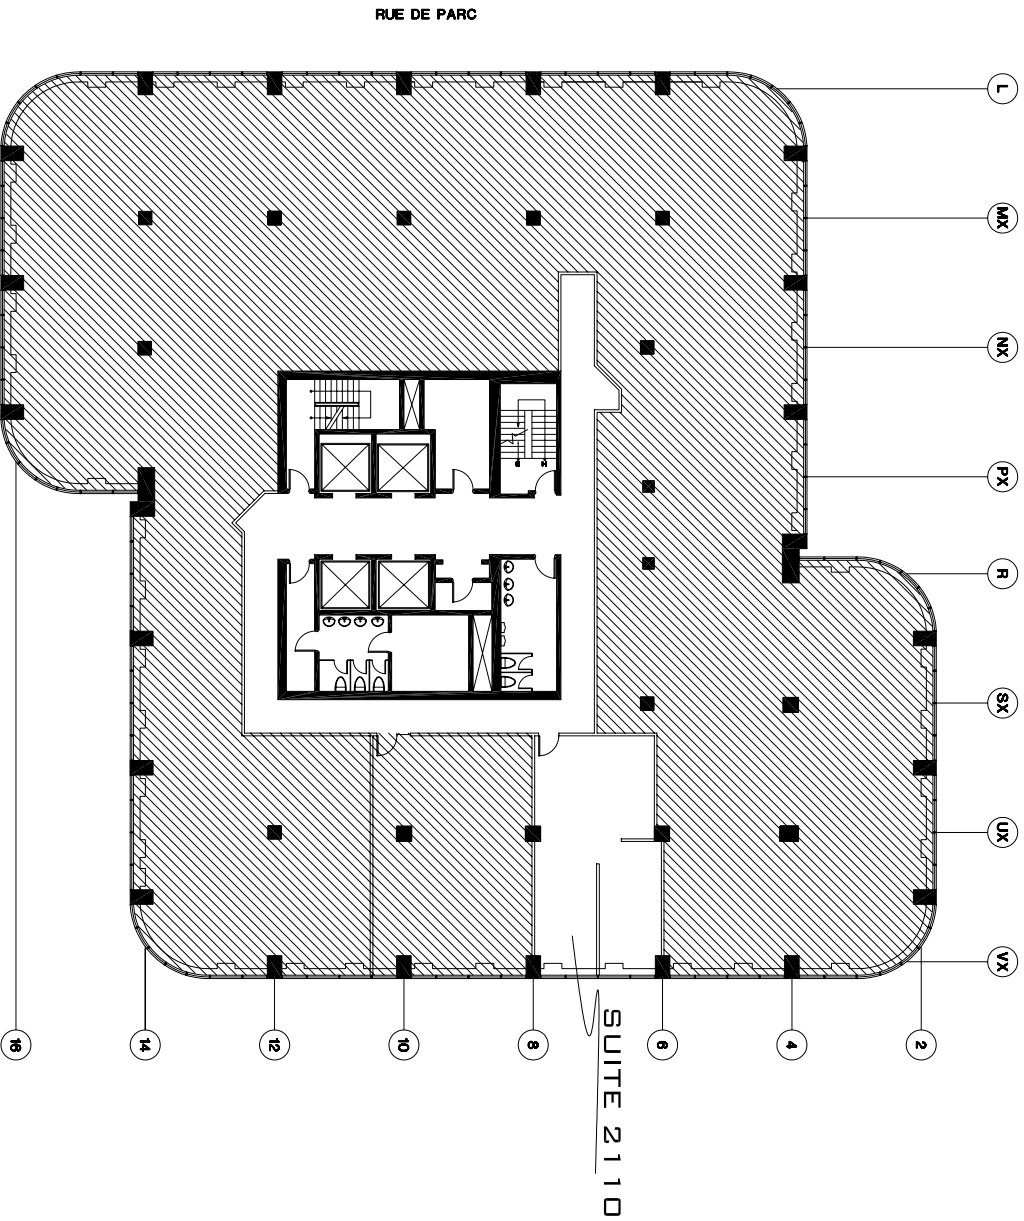

805 P.I.C.A.

SUITE  
**2110**

805 SQ.FT.

LEO-PARISEAU

PLAN D'ETAGE / FLOOR PLAN

PLAGE DU PARC

300, LÉO - PARISEAU

REDBOURNE