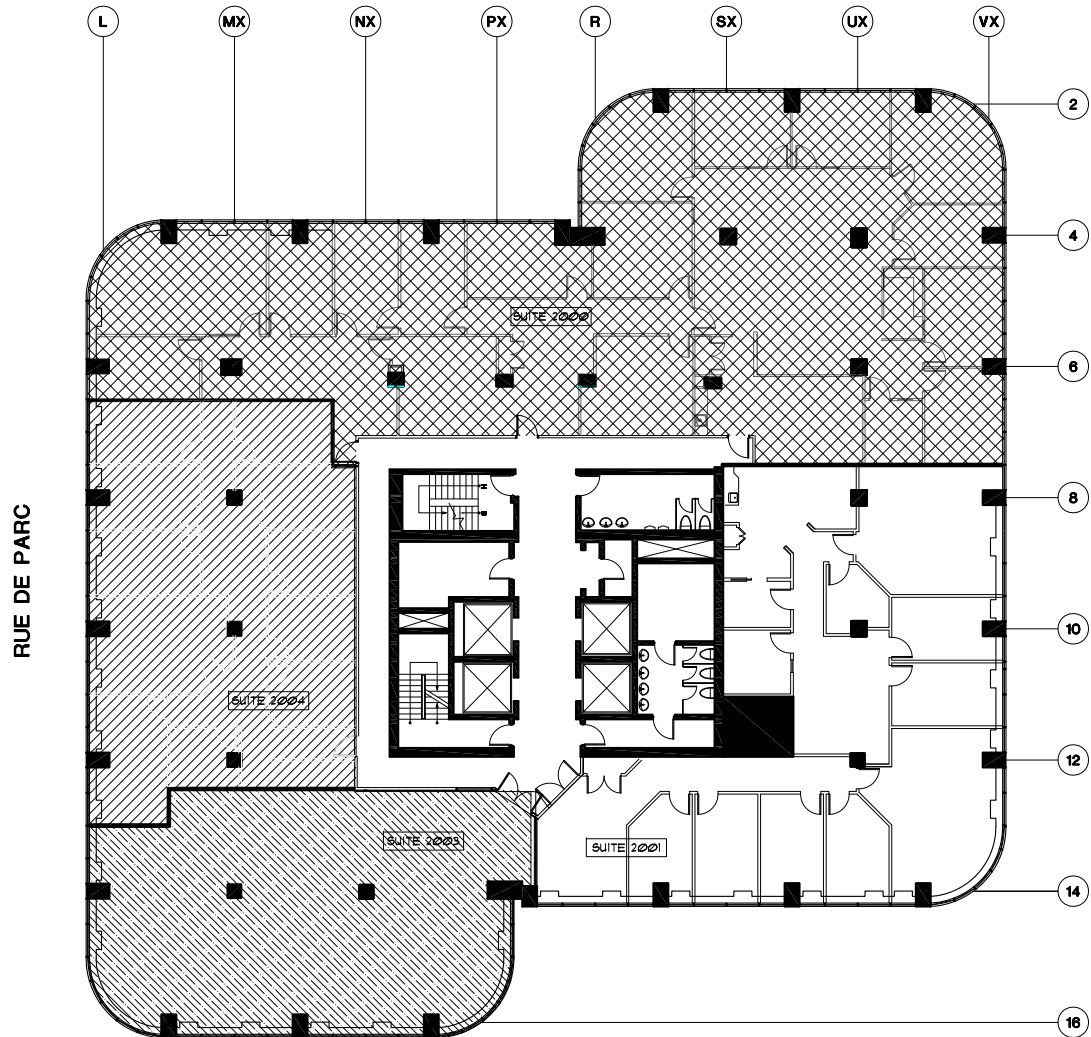

SUITE

3 751 PI.CA

2001

3 751 SQ.FT.

LEO-PARISEAU

21 OCTOBRE 2014

PLAN DE L'ÉTAGE / FLOOR LOCATION

PLACE DU PARC
300, LÉO - PARISEAU