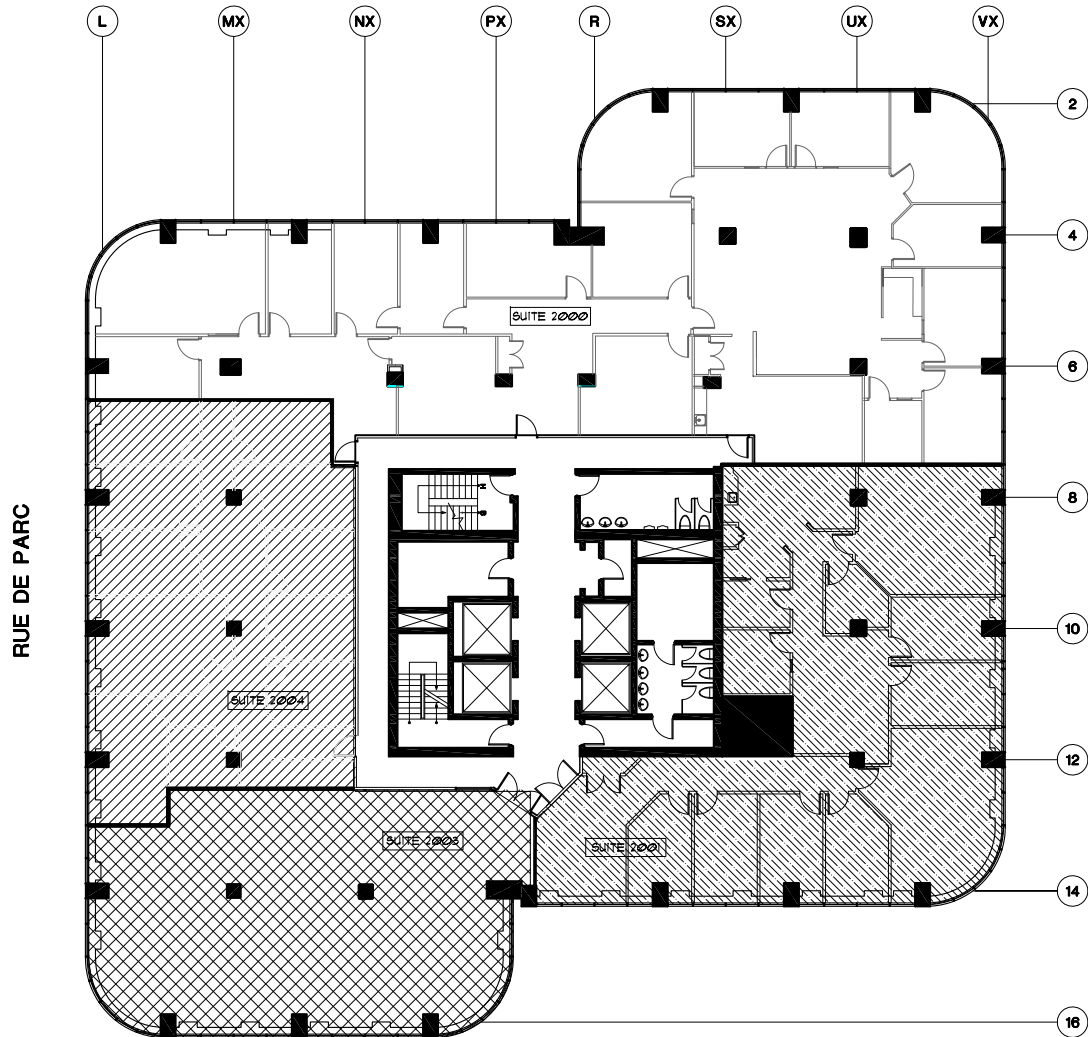

SUITE

6 129 PI.CA

2000

6 129 SQ.FT.

LEO-PARISEAU

21 OCTOBRE 2014

PLAN DE L'ÉTAGE / FLOOR LOCATION

PLACE DU PARC
300, LÉO - PARISEAU