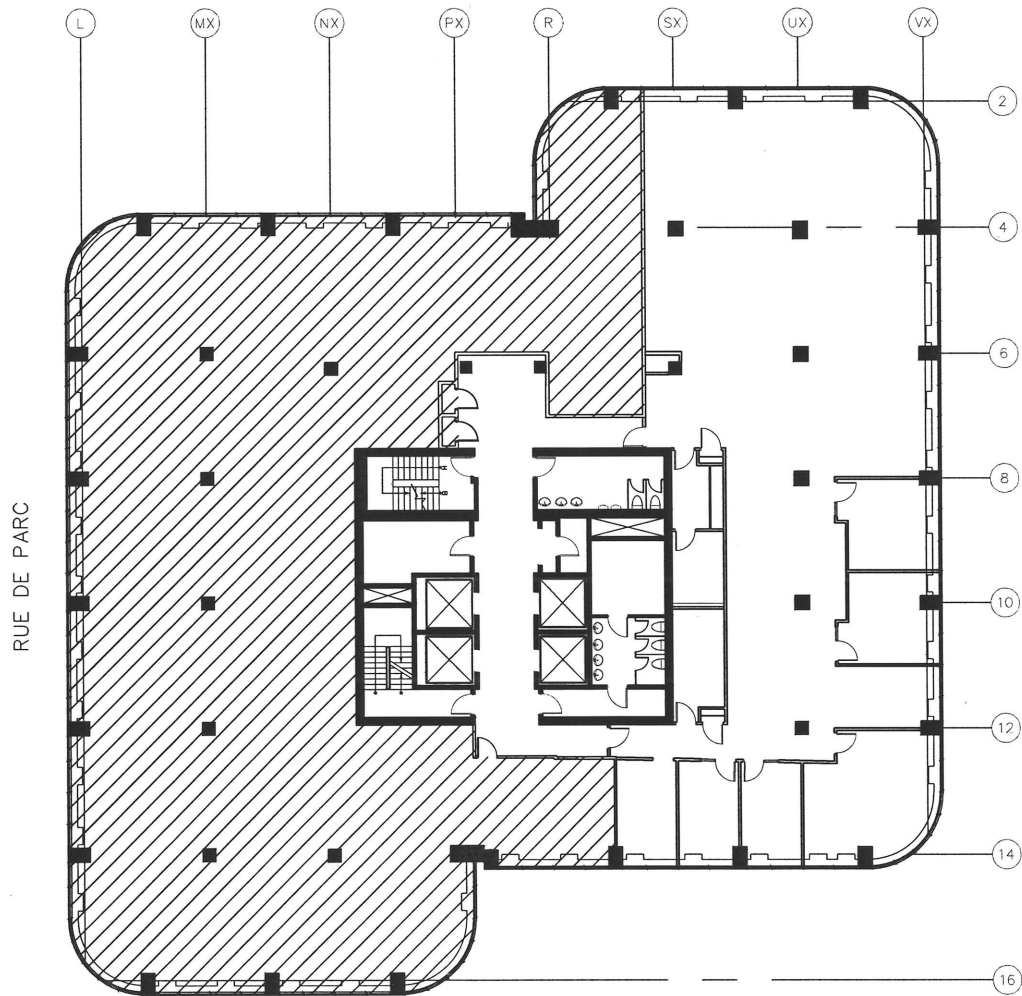

SUITE

6088 PI.CA

1901-1910

6088 SQ.FT.

LEO-PARISEAU

5 NOVEMBRE 2018

PLAN DE L'ÉTAGE / FLOOR LOCATION  
PLACE DU PARC  
300, LÉO - PARISEAU

REDBOURNE