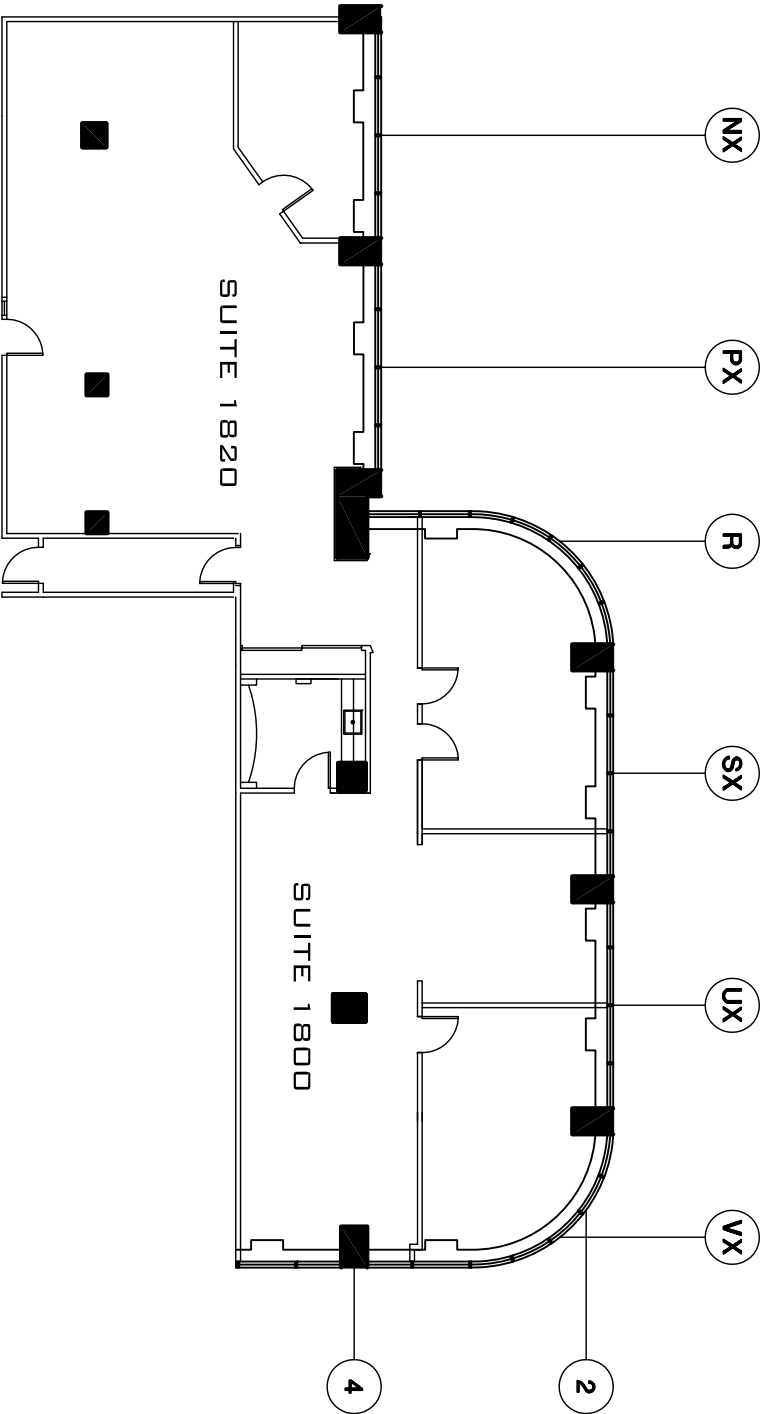

3 767 PL. GA.

SUITE
1800-1820

3 767 SQ. FT.

LEO-PARISEAU

PLAN TEL QU'EXISTANT / AS BUILT PLAN

PLACE DU PARC
300, LÉO - PARISEAU

REDBOURNE