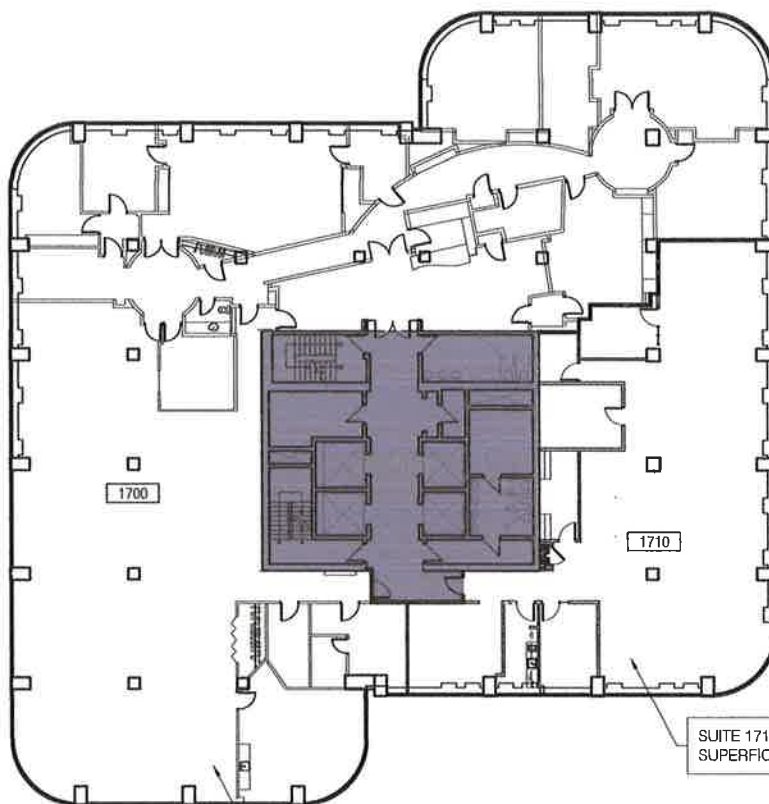

LEO-PARISEAU

AV DU PARC

SUITE 1700 | VACANT
SUPERFICIE LOCATIVE : 11,403 PI.CA.

SUITE 1710 | VACANT 04/2022
SUPERFICIE LOCATIVE : 3,838 PI.CA.

www.REDBOURNE.ca

300 Léo Pariseau,
Montréal, QC

17e
Suite 1700 & 1710
LOCATIF (PI CA):