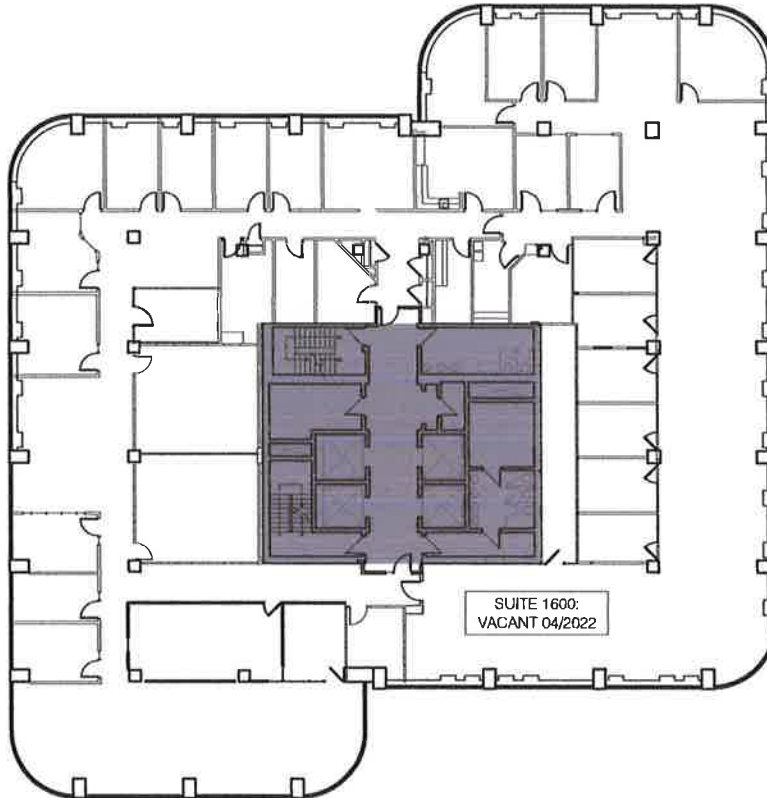

LEO-PARISEAU

AV DU PARC

www.REDBOURNE.ca

**300 Léo Pariseau,
Montréal, QC**

16e
Suite 1600
LOCATIF (PI CA): 15,256

OCTOBRE 2021