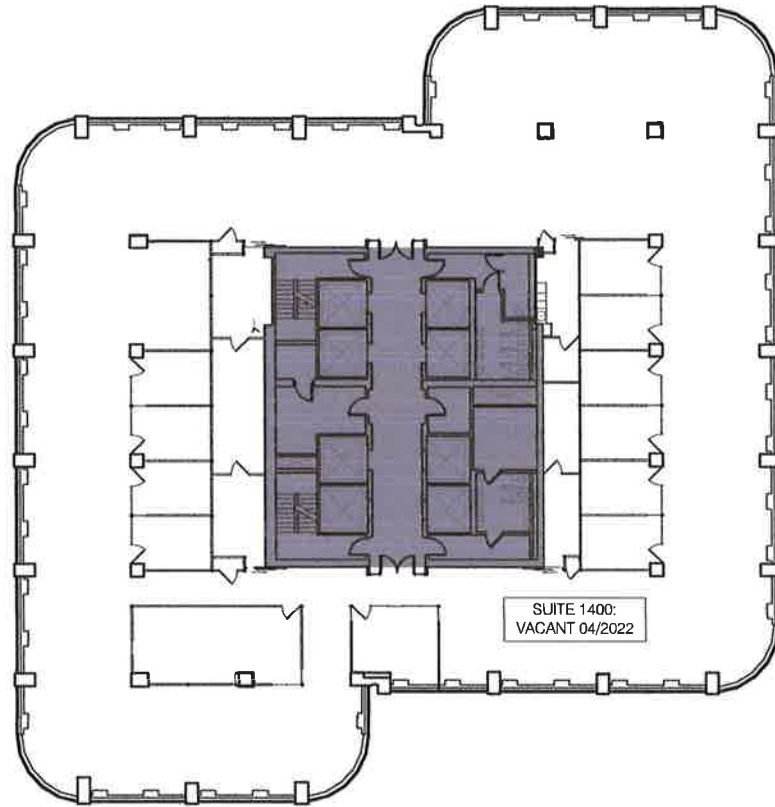

LEO-PARISEAU

AV DU PARC

www.REDBOURNE.ca

**300 Léo Pariseau,
Montréal, QC**

14e

Suite 1400

LOCATIF (PI CA): 14,925

OCTOBRE 2021