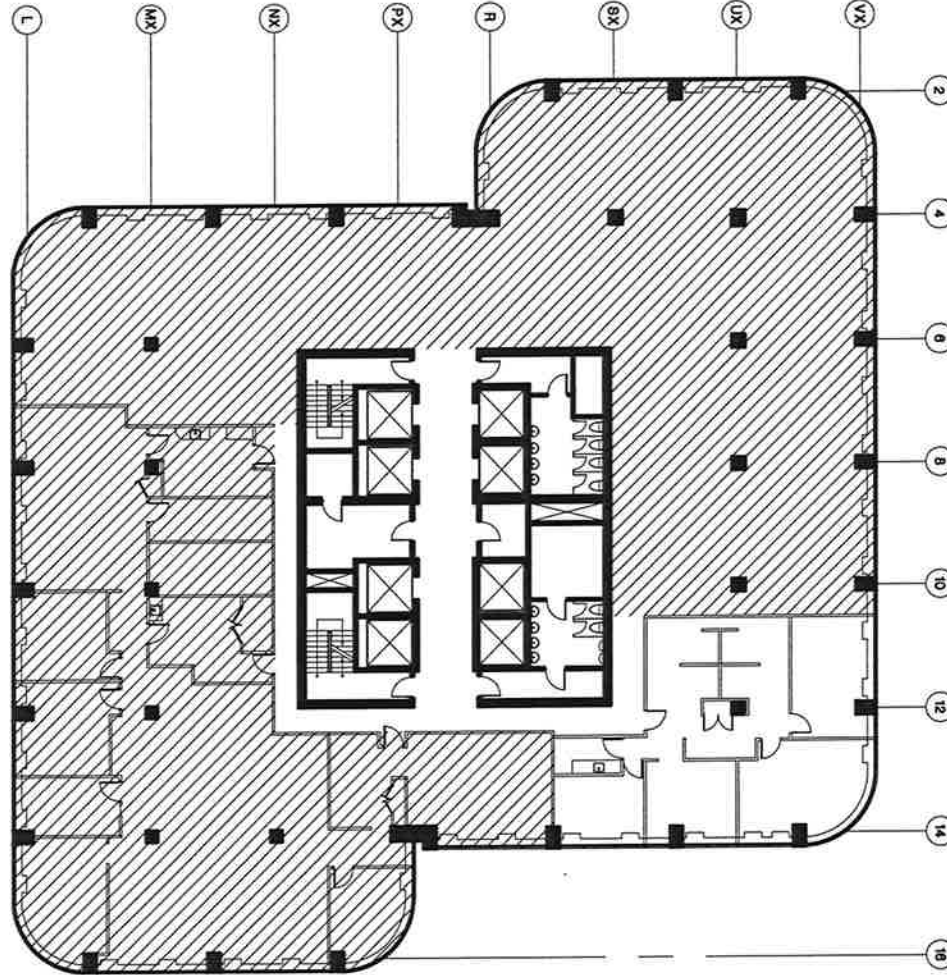

SUITE

1862 PI.CA

1103

1862 SQ.FT.

LEO-PARISEAU

RUE DE PARC

20 OCTOBRE 2014

PLAN DE L'ÉTAGE / FLOOR LOCATION

PLACE DU PARC
300, LÉO-PARISEAU

REDBOURNE