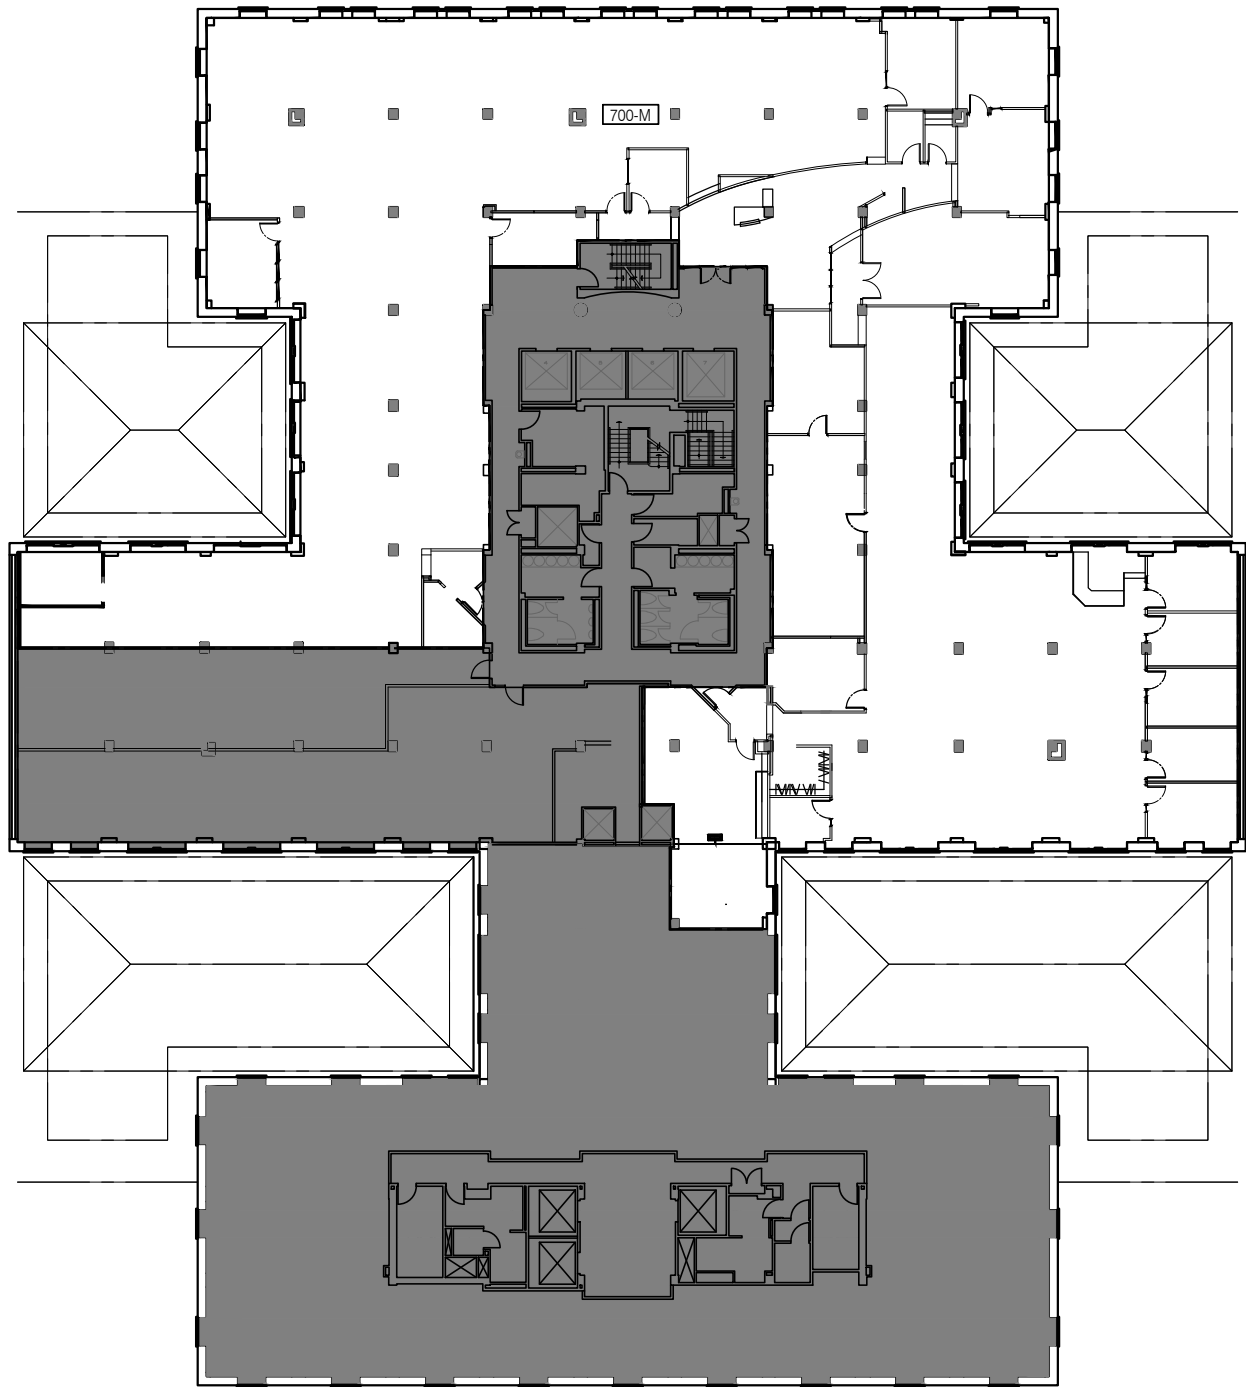

Rue METCALFE

Rue PEEL

REDBOURNE

[www.REDBOURNE.ca](http://www.REDBOURNE.ca)

1550 METCALFE,  
MTL

7e  
700-M

LOCATIF (pi ca): 17 080

MAI 2020