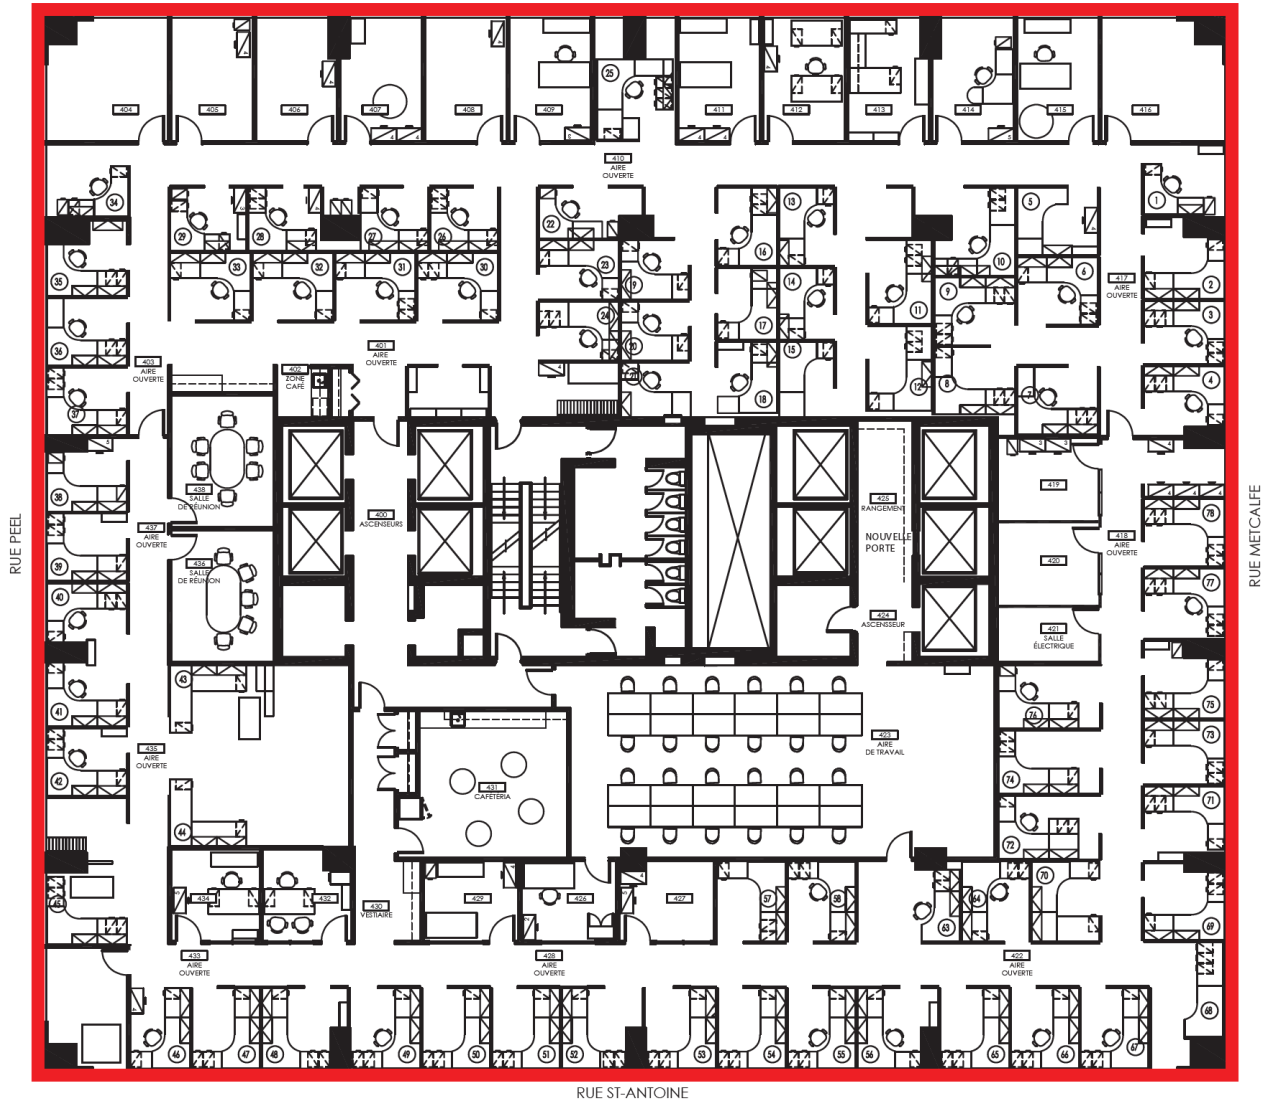

RUE DE LA GAUCHETIÈRE

PLAN CLÉ

REDBOURNE

www.REDBOURNE.ca

1010 De La Gauchetière, Suite # 400
Montreal, Qc

LOCATIF (pi ca): 17,245

DECEMBRE 2019