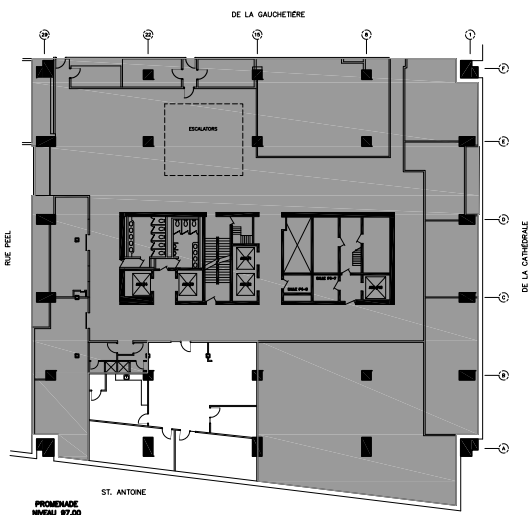

ST. ANTOINE

PLAN CLÉ

REDBOURNE

www.REDBOURNE.ca

**1010 DE LA GAUCHETIÈRE
MONTREAL, QUÉBEC**

PROMENADE
suite P060
pi.ca. locatif: 2 797
janvier 2020

1751, rue St-Patrick
Montréal, Québec H3K 3G9