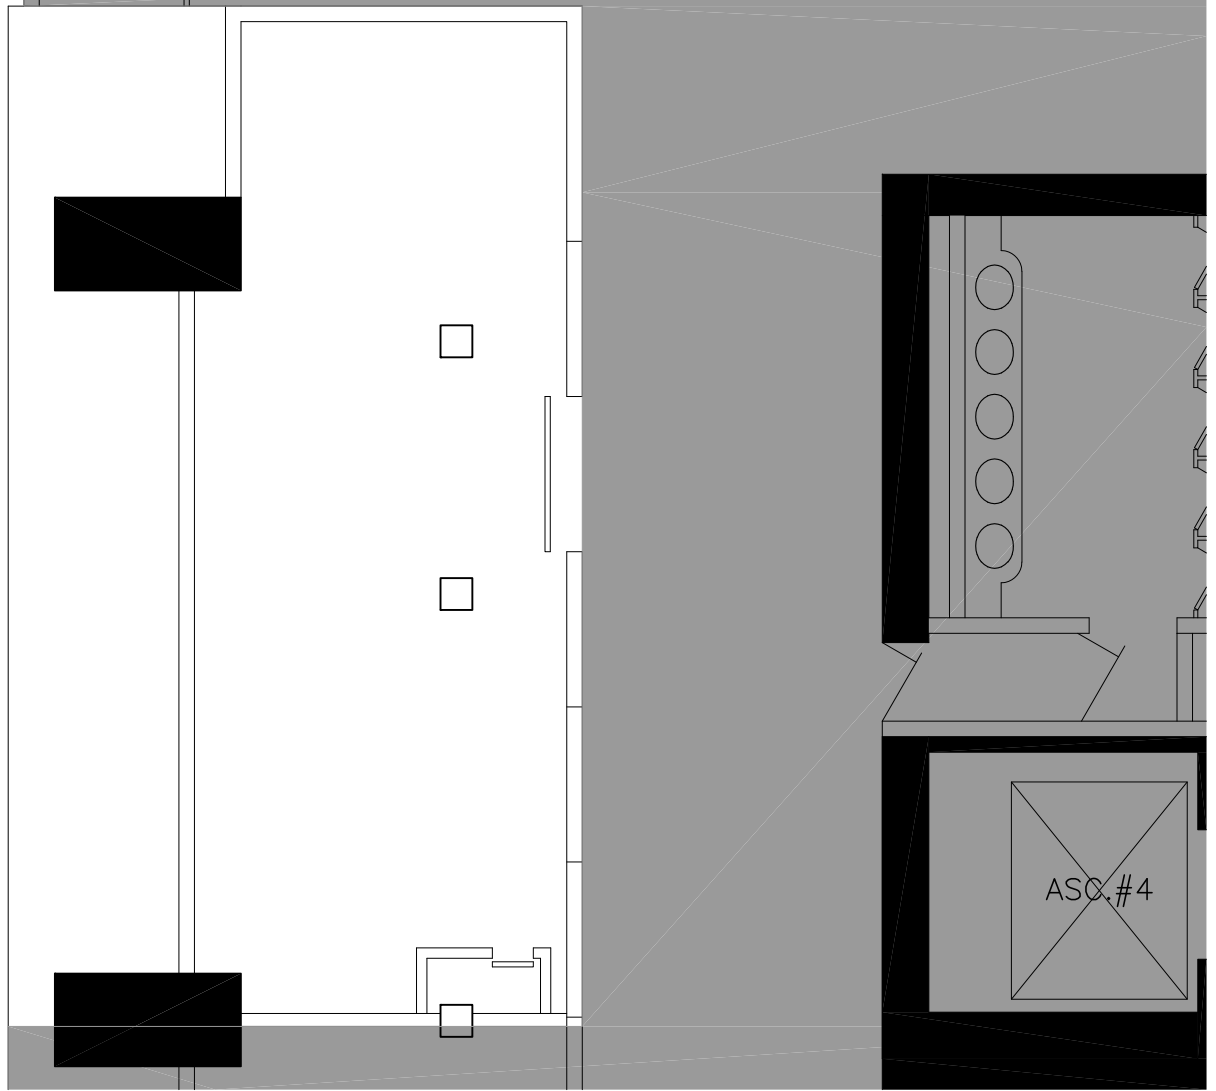

RUE PEEL

PLAN CLÉ

REDBOURNE

www.REDBOURNE.ca

**1010 DE LA GAUCHETIÈRE
MONTREAL, QUEBEC**

PROMENADE
suite P050
pi.ca. locatif: 504
janvier 2020

1751, rue St-Patrick
Montréal, Quebec H3K 3G9