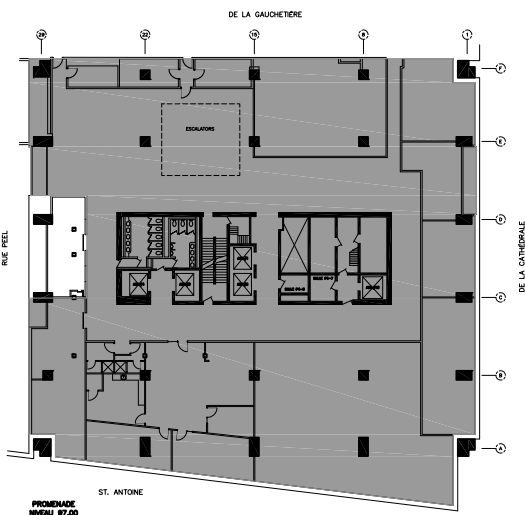

RUE PEEL

PLAN CLÉ

REDBOURNE

www.REDBOURNE.ca

**1010 DE LA GAUCHETIÈRE
MONTREAL, QUEBEC**

PROMENADE
suite P050
pi.ca. locatif: 504
janvier 2020

1751, rue St-Patrick
Montréal, Quebec H3K 3G9