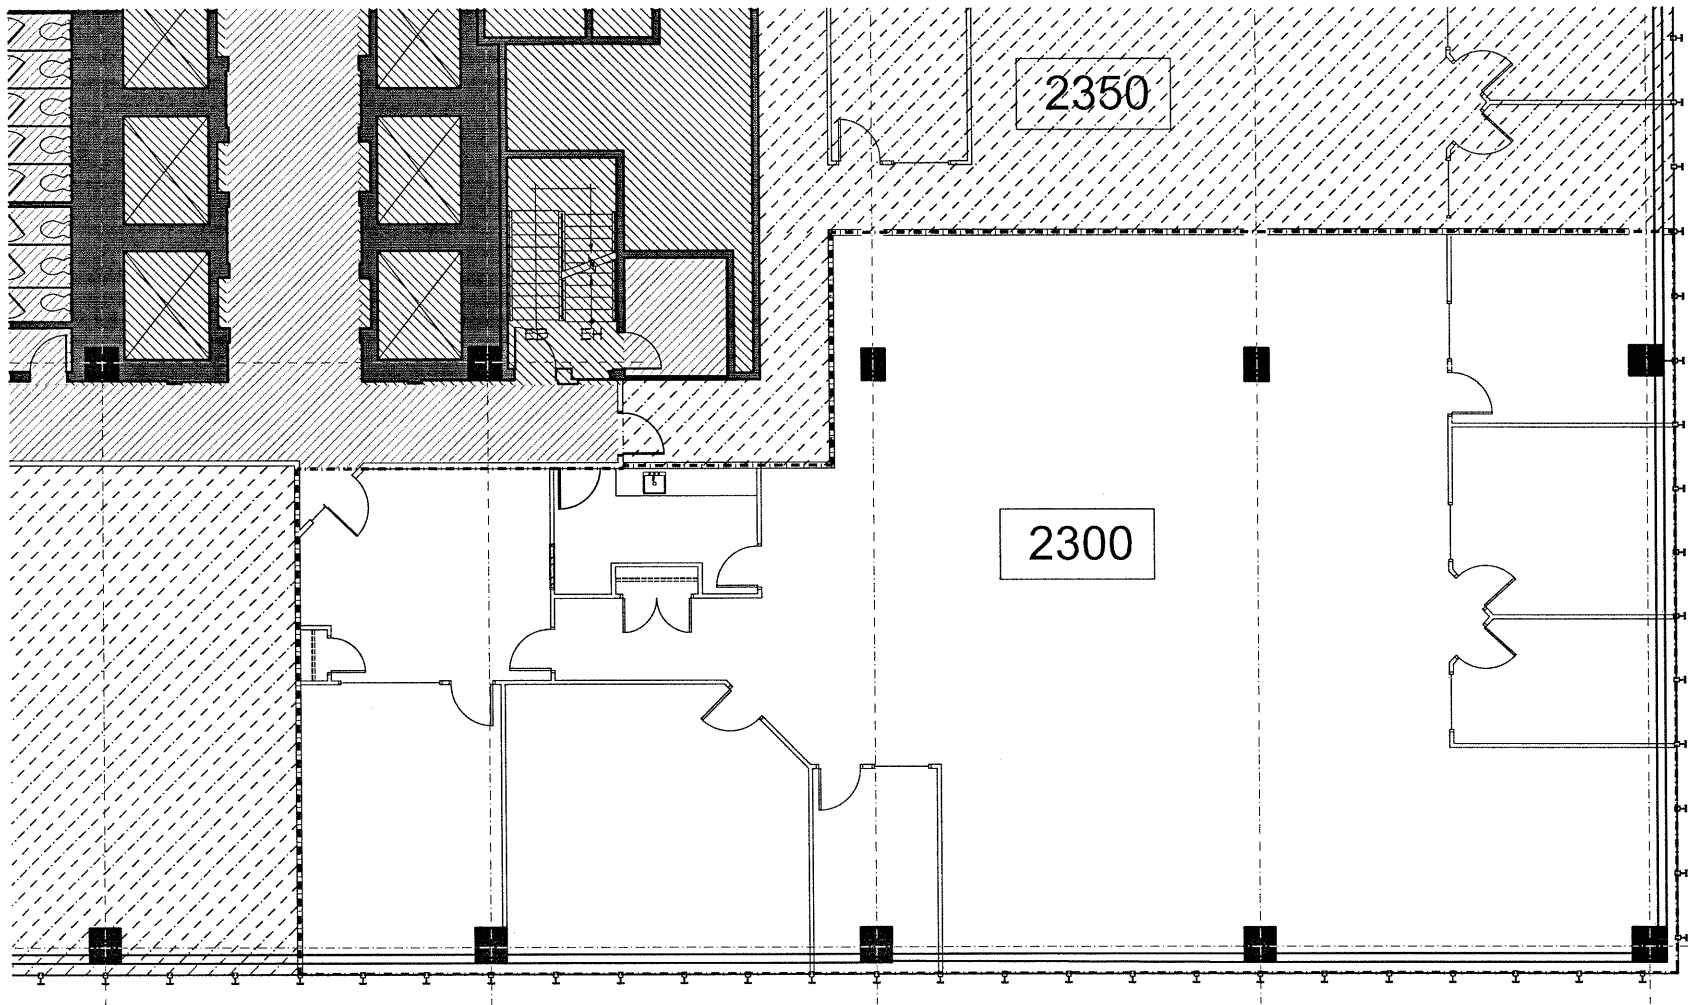

SUITE

5 560 PI.CA

2300

5 560 SQ.FT.

15-102; 23E ÉTAGE  
24 MARS 2016

PLAN DU LOCAL / SUITE PLAN  
630 RENÉ-LÉVESQUE, 23TH