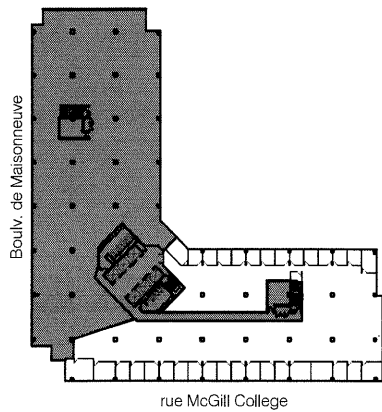

rue McGill College

PLAN CLÉ

PLAN PROPOSÉ

[www.REDBOURNE.ca](http://www.REDBOURNE.ca)

1801 McGill College  
Montreal, Qc

8e

Suite 810

LOCATIF (pi ca): ±16 388