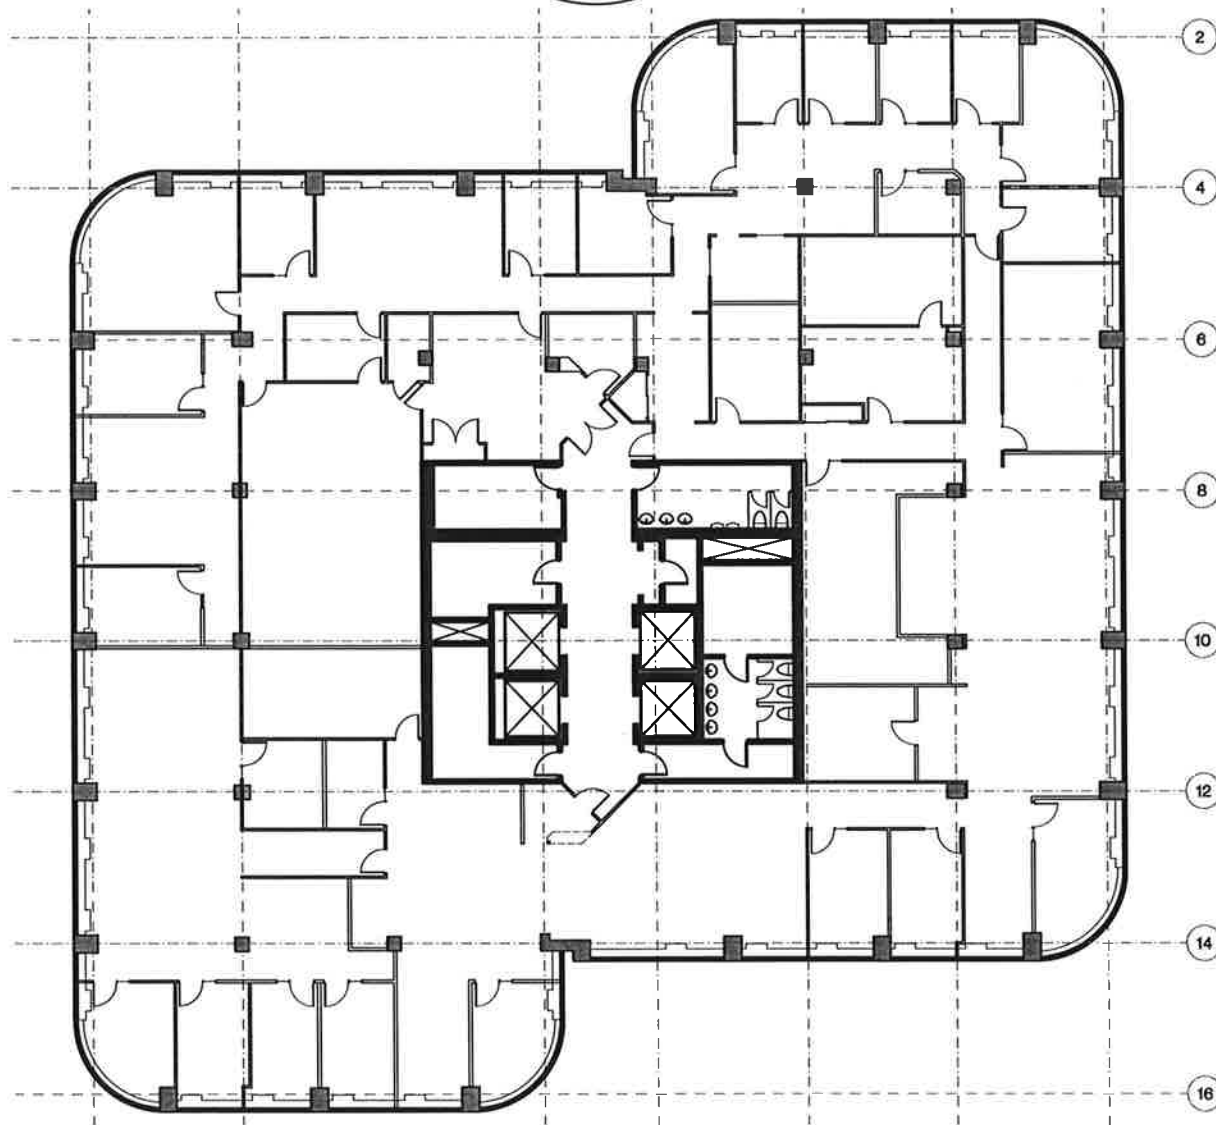

SUITE

15 256 PI.CA

2600

15 256 SQ.FT.

16-58 / PL. DU PARC - 26E
22 JUIN, 2016

TEL QU'EXISTANT / AS BUILT

300, LÉO-PARISEAU
PLACE DU PARC

REDBOURNE