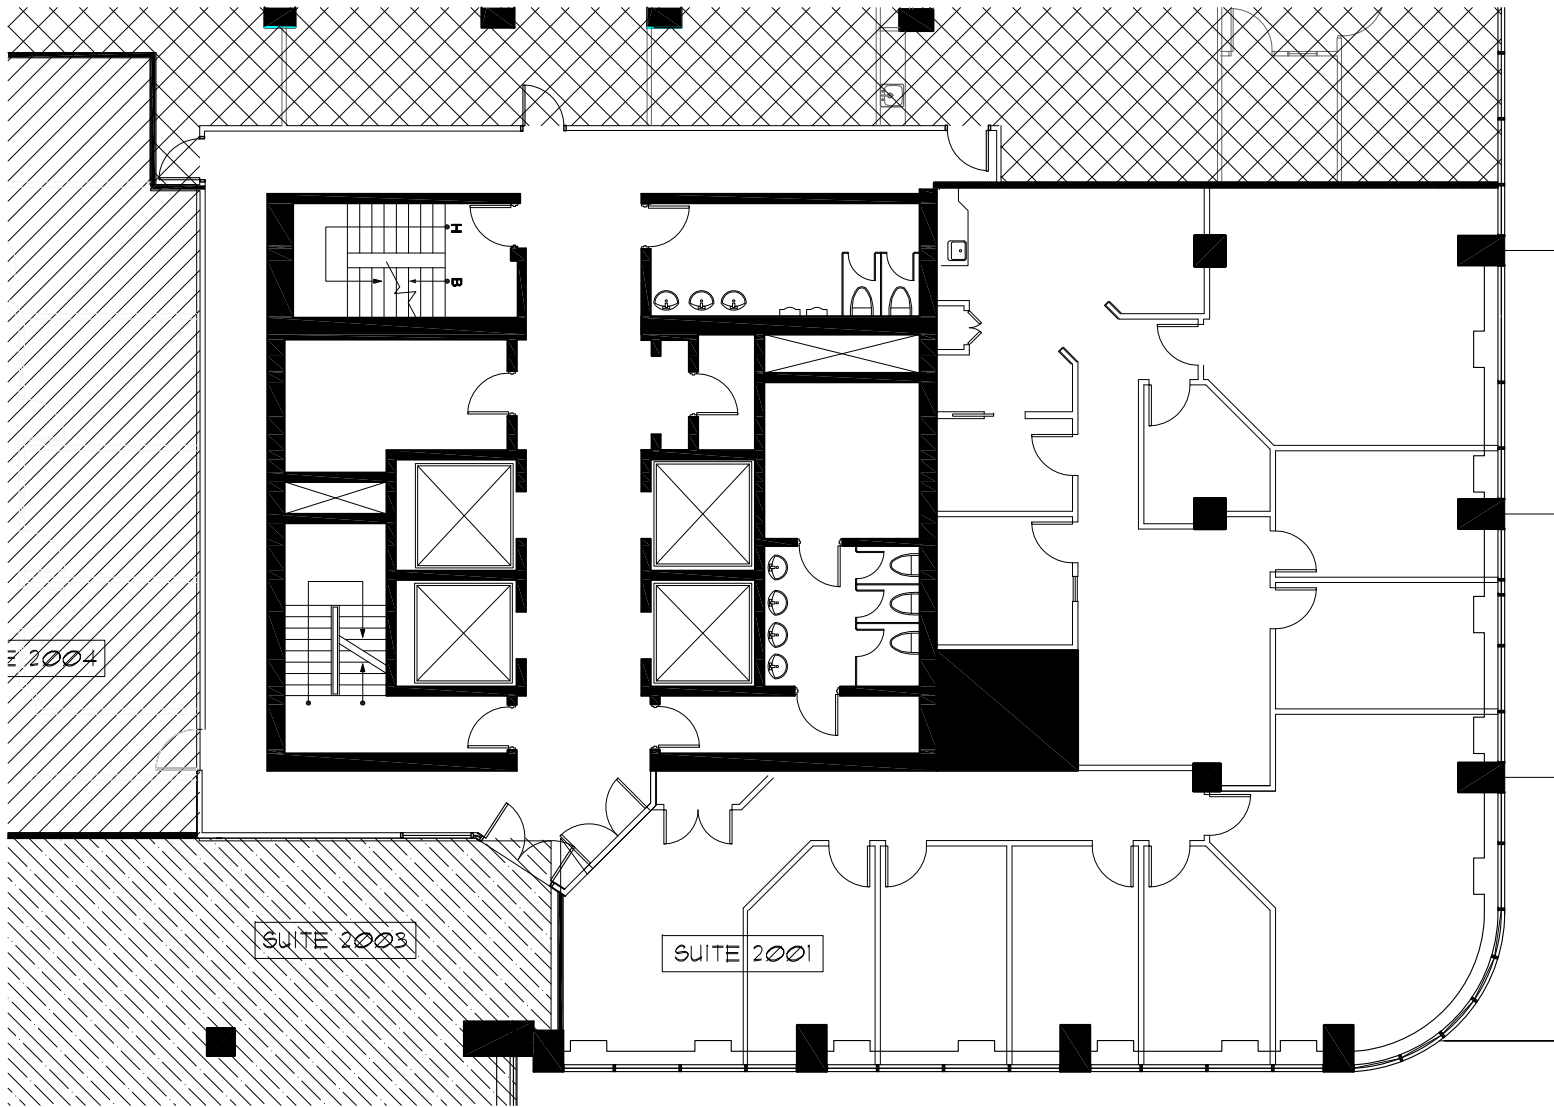

SUITE

3 751 PI.CA

2001

3 751 SQ.FT.

21 OCTOBRE 2014

20ÈME ÉTAGE / 20TH FLOOR
PLACE DU PARC
300, LÉO - PARISEAU

REDBOURNE