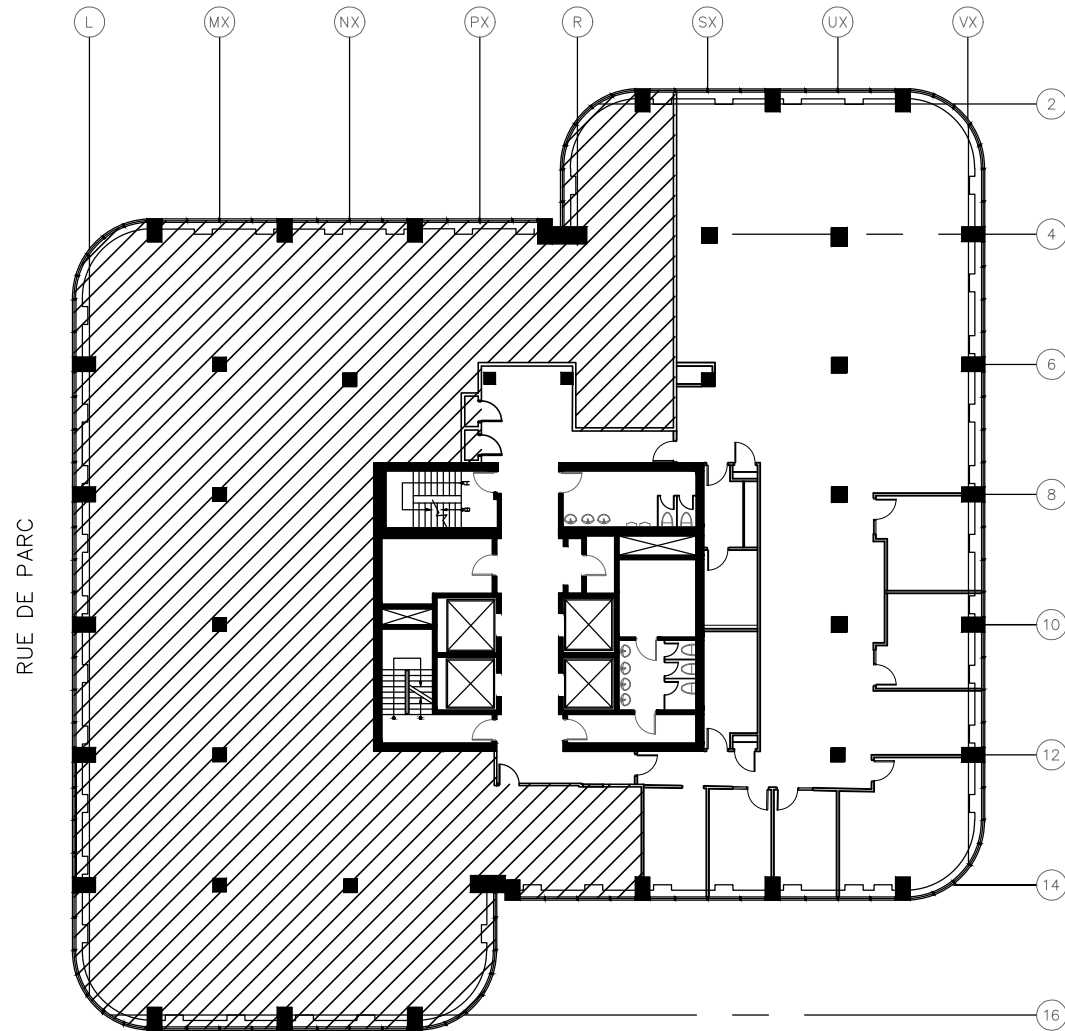

SUITE

6088 PI.CA

1901-1910

6088 SQ.FT.

LEO-PARISEAU

5 NOVEMBRE 2018

PLAN DE L'ÉTAGE / FLOOR LOCATION  
PLACE DU PARC  
300, LÉO - PARISEAU

REDBOURNE