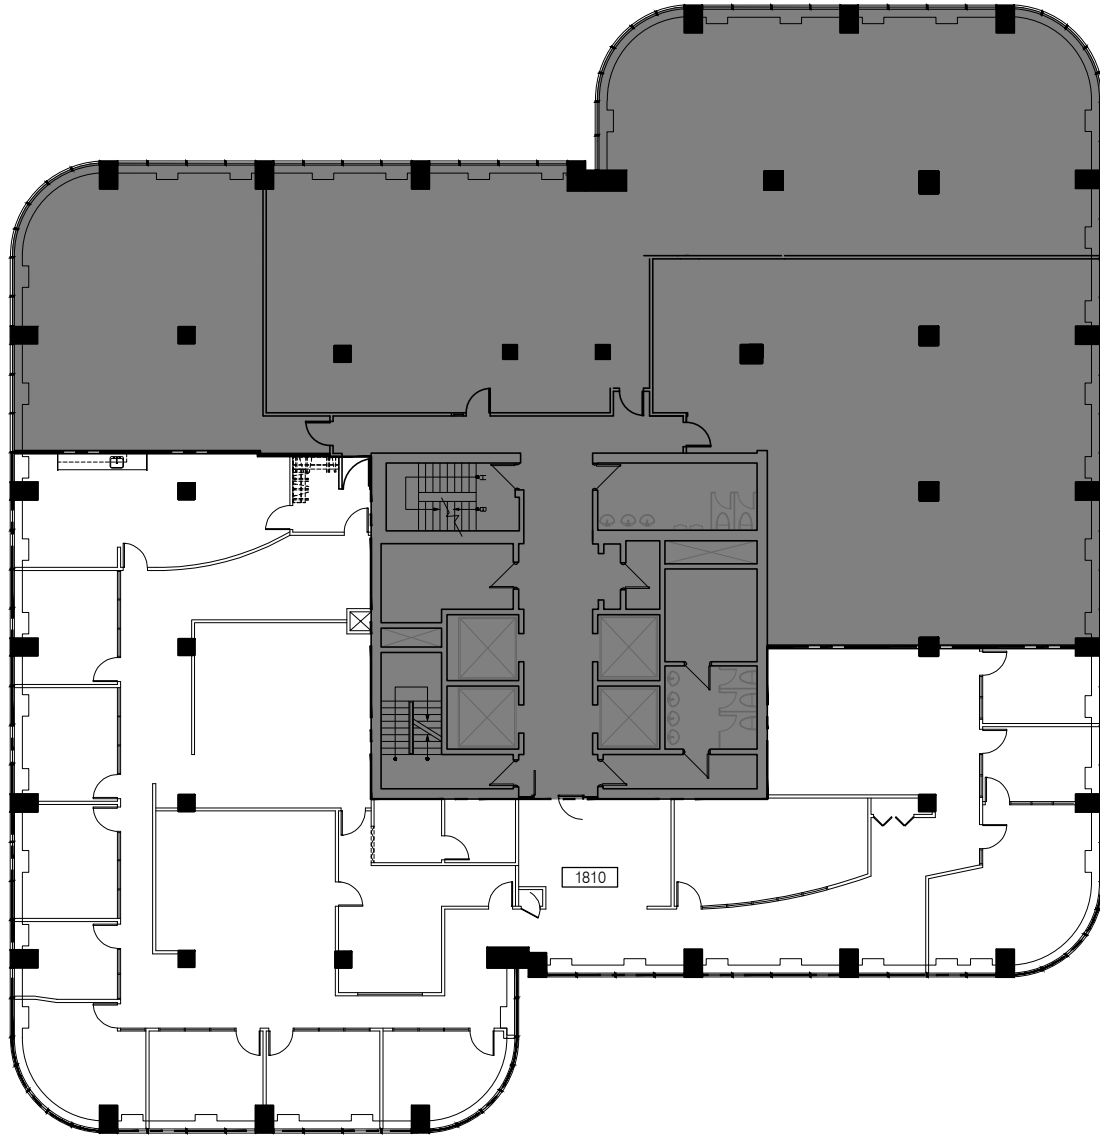

LEO-PARISEAU

RUE DE PARC

REDBOURNE

www.REDBOURNE.ca

300 Léo Pariseau
Montréal, Qc.

18e

suite 1810

LOCATIF (pi ca): 7 576