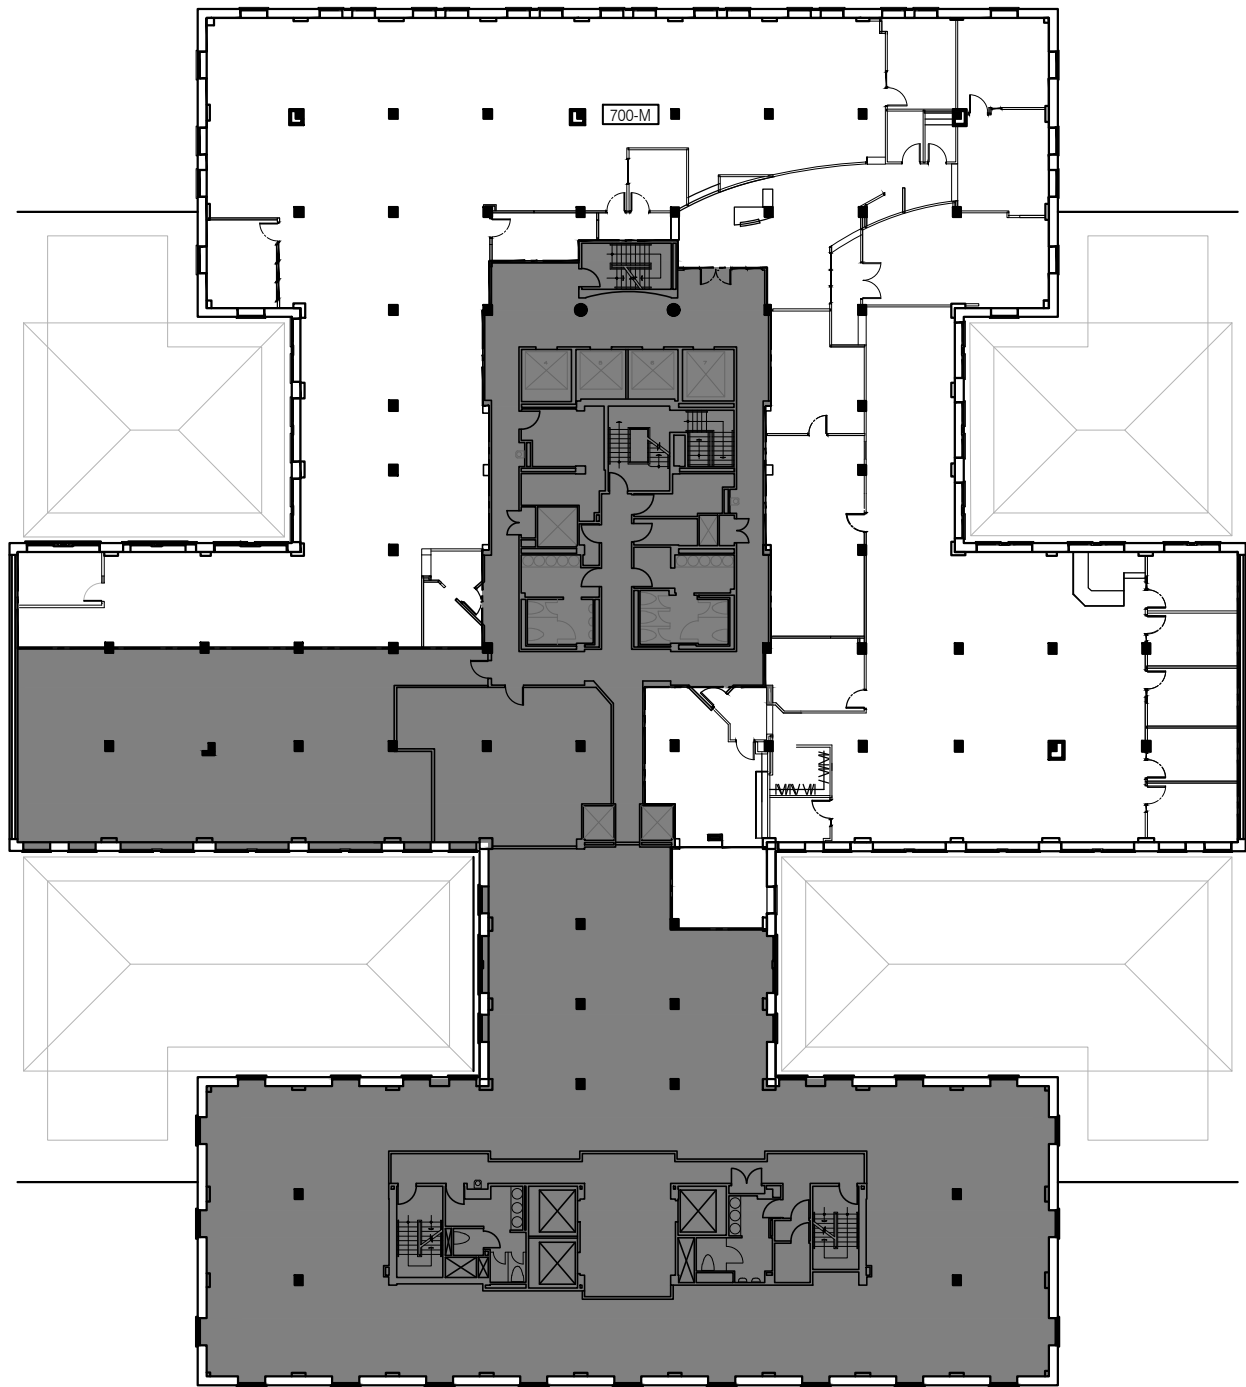

Rue METCALFE

Rue PEEL

REDBOURNE

www.REDBOURNE.ca

1550 METCALFE,
MTL

7e
700-M

LOCATIF (pi ca): 17 063

OCTOBRE 2020