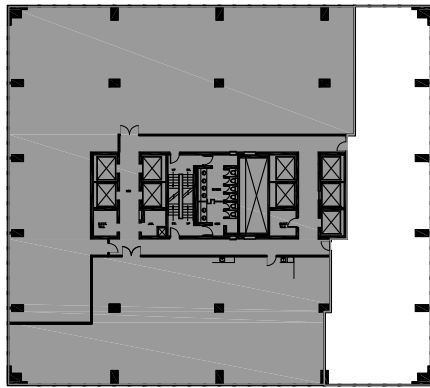

RUE PEEL

DE LA CATHÉDRALE

ST. ANTOINE

DE LA GAUCHETIÈRE

RUE PEEL

DE LA CATHÉDRALE

ST. ANTOINE

PLAN CLÉ

REDBOURNE

www.REDBOURNE.ca

**1010 DE LA GAUCHETIÈRE
MONTREAL, QUEBEC**

9E
suite 940
pi.ca. locatif: 4 448
septembre 2020

ZARCO
1751, rue St-Patrick
Montréal, Quebec H3K 3G9