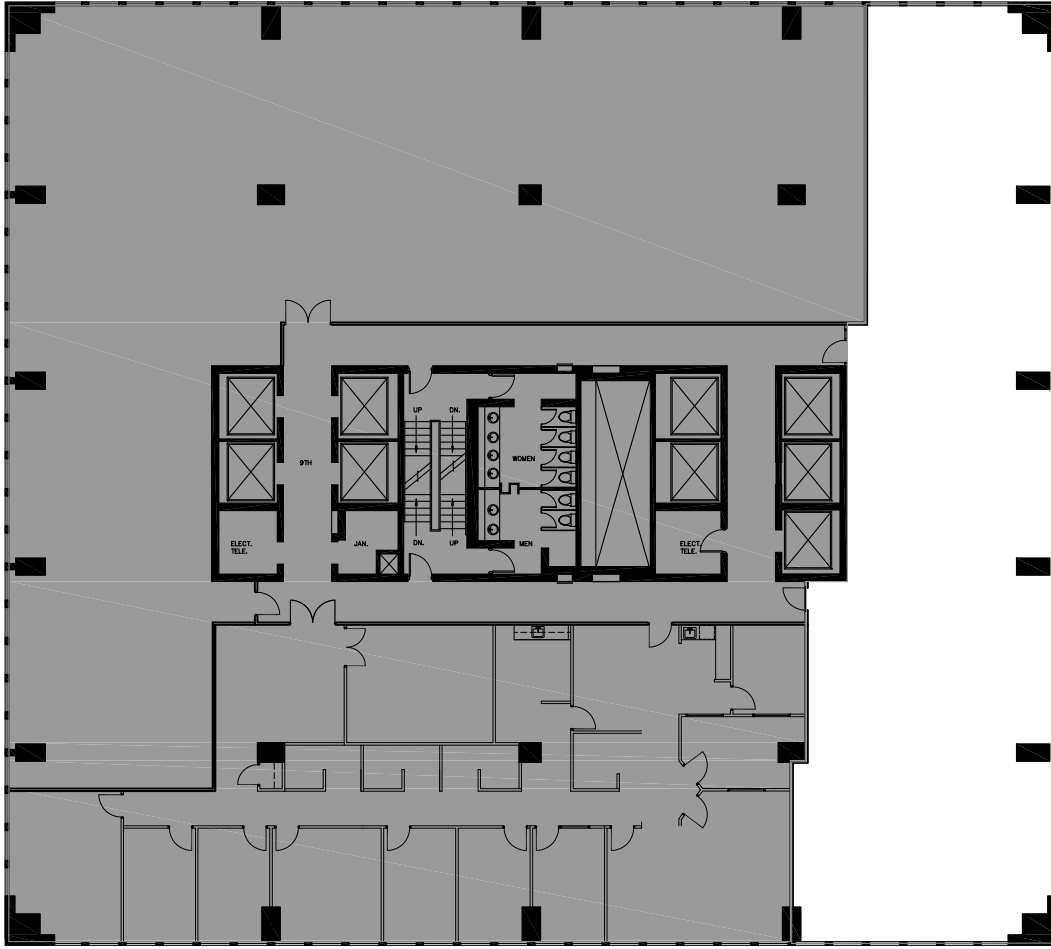

RUE PEEL

DE LA CATHÉDRALE

ST. ANTOINE

DE LA GAUCHETIÈRE

RUE PEEL

DE LA CATHÉDRALE

ST. ANTOINE

PLAN CLÉ

REDBOURNE

www.REDBOURNE.ca

**1010 DE LA GAUCHETIÈRE
MONTREAL, QUEBEC**

9E
suite 940
pi.ca. locatif: 4 448
septembre 2020

ZARCO
1751, rue St-Patrick
Montréal, Quebec H3K 3G9