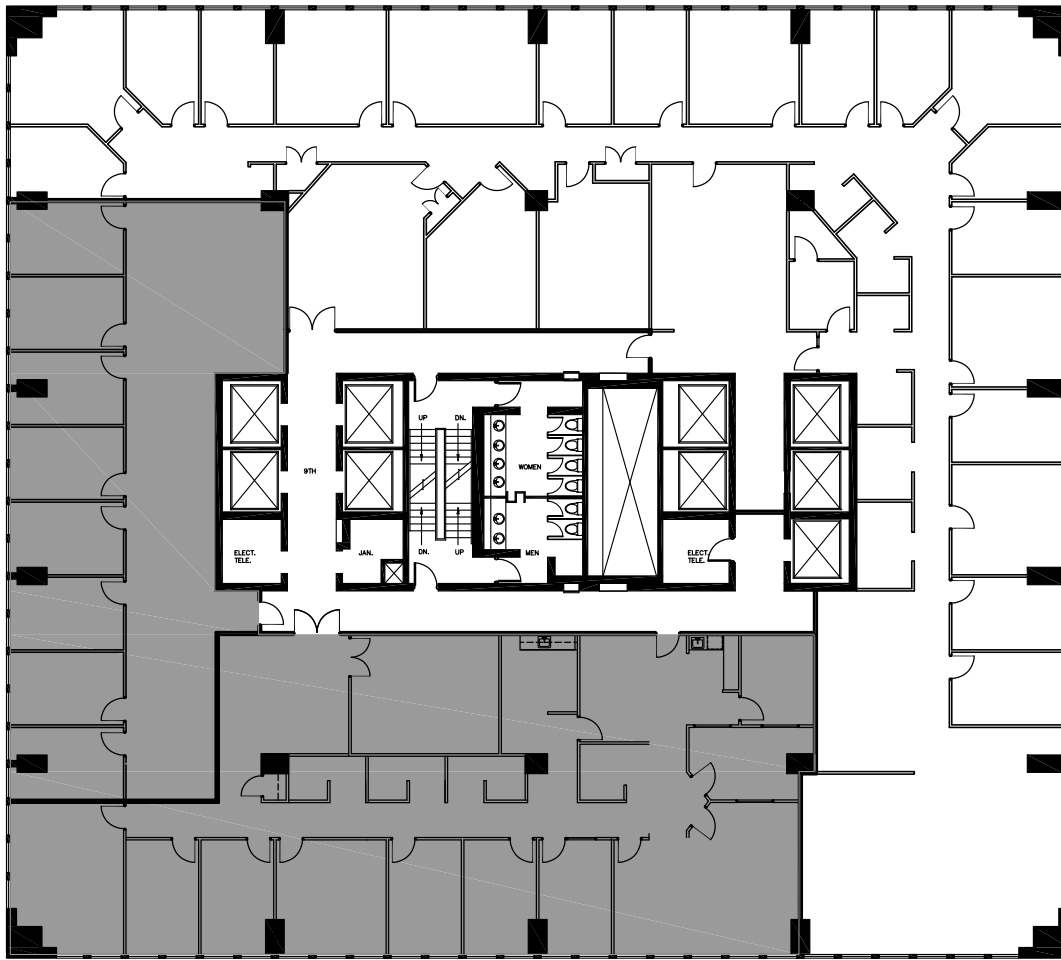

RUE PEEL

DE LA CATHÉDRALE

DE LA GAUCHETIÈRE

RUE PEEL

DE LA CATHÉDRALE

ST. ANTOINE

PLAN CLÉ

REDBOURNE

www.REDBOURNE.ca

**1010 DE LA GAUCHETIÈRE
MONTREAL, QUÉBEC**

9E
suite 900
pi.ca. locatif: 9 754
janvier 2020

1751, rue St-Patrick
Montréal, Québec H3K 3G9