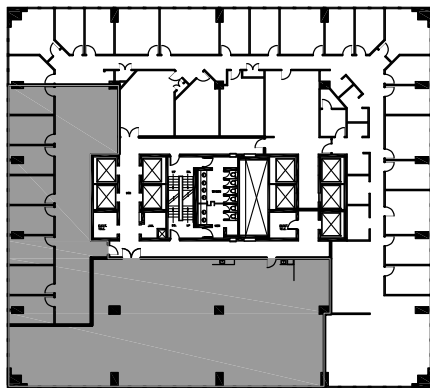

RUE PEEL

DE LA CATHÉDRALE

DE LA GAUCHETIÈRE

RUE PEEL

DE LA CATHÉDRALE

ST. ANTOINE

PLAN CLÉ

REDBOURNE

www.REDBOURNE.ca

**1010 DE LA GAUCHETIÈRE
MONTREAL, QUÉBEC**

9E
suite 900
pi.ca. locatif: 9 754
janvier 2020

1751, rue St-Patrick
Montréal, Québec H3K 3G9