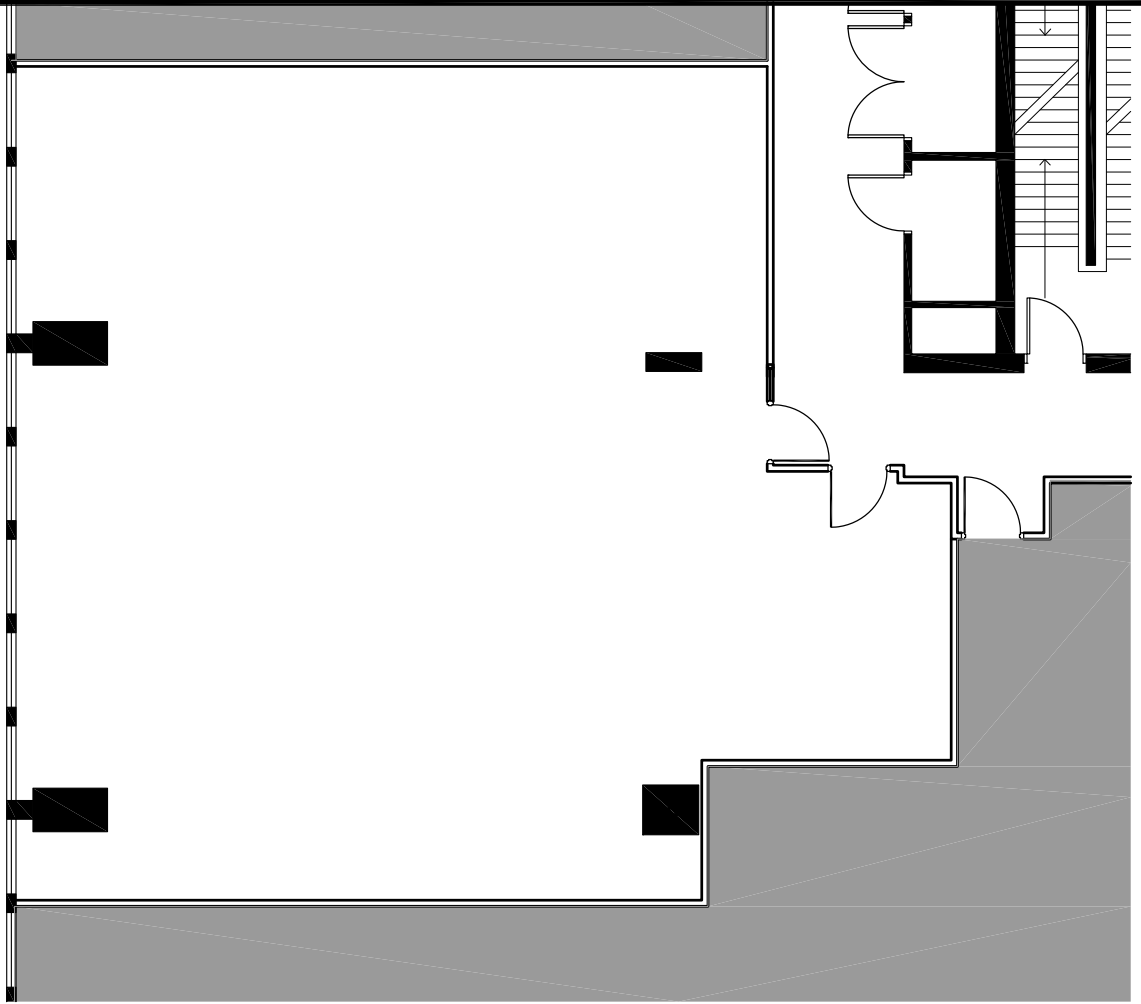

RUE PEEL

DE LA GAUCHETIÈRE

PLAN CLÉ

**REDBOURNE**

[www.REDBOURNE.ca](http://www.REDBOURNE.ca)

**1010 DE LA GAUCHETIÈRE  
MONTREAL, QUÉBEC**

21E  
suite 2105  
pi.ca. locatif: 2306  
janvier 2020

**3A  
RC**  
1751, rue St-Patrick  
Montréal, Québec H3K 3G9