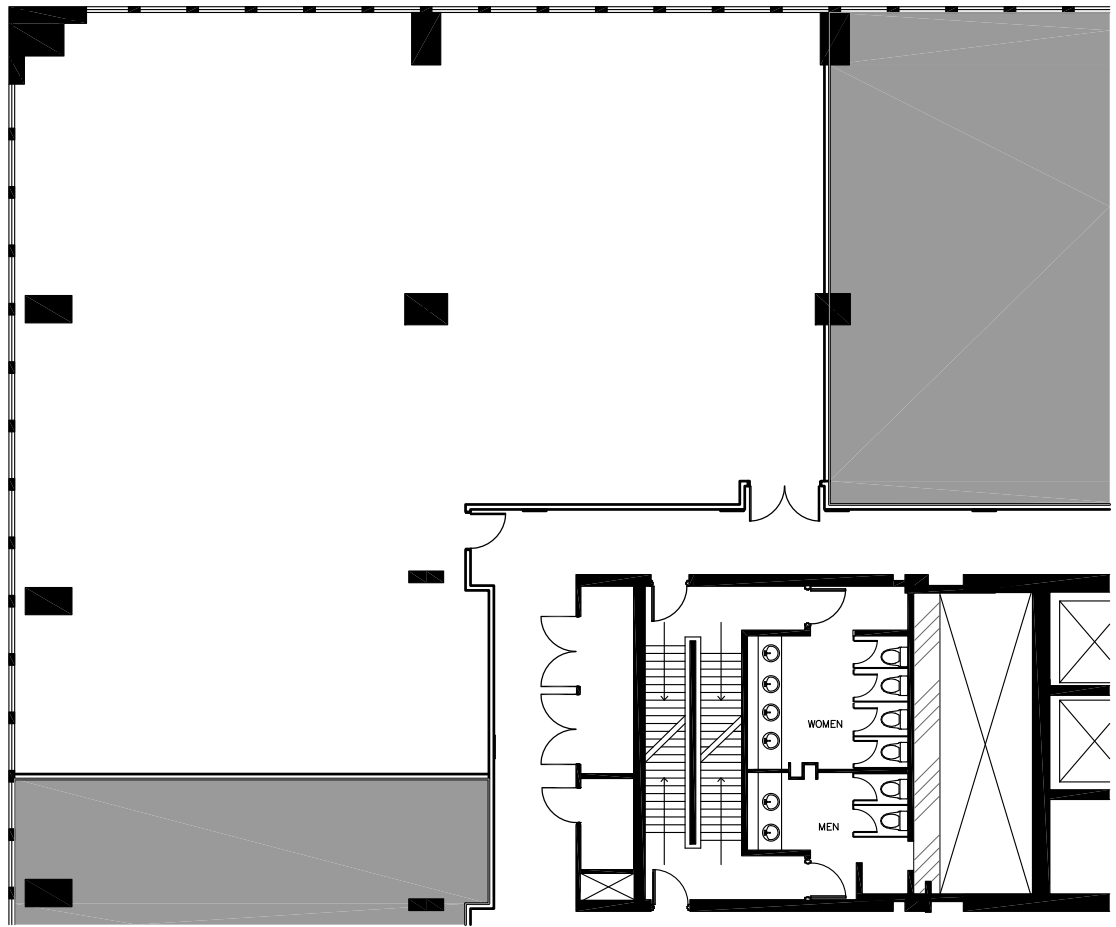

RUE PEEL

DE LA GAUCHETIÈRE

RUE PEEL

ST. ANTOINE

PLAN CLÉ

REDBOURNE

www.REDBOURNE.ca

**1010 DE LA GAUCHETIÈRE
MONTREAL, QUÉBEC**

20E
suite 2010
pi.ca. locatif: 4604
janvier 2020

3ARC
1751, rue St-Patrick
Montréal, Québec H3K 3G9