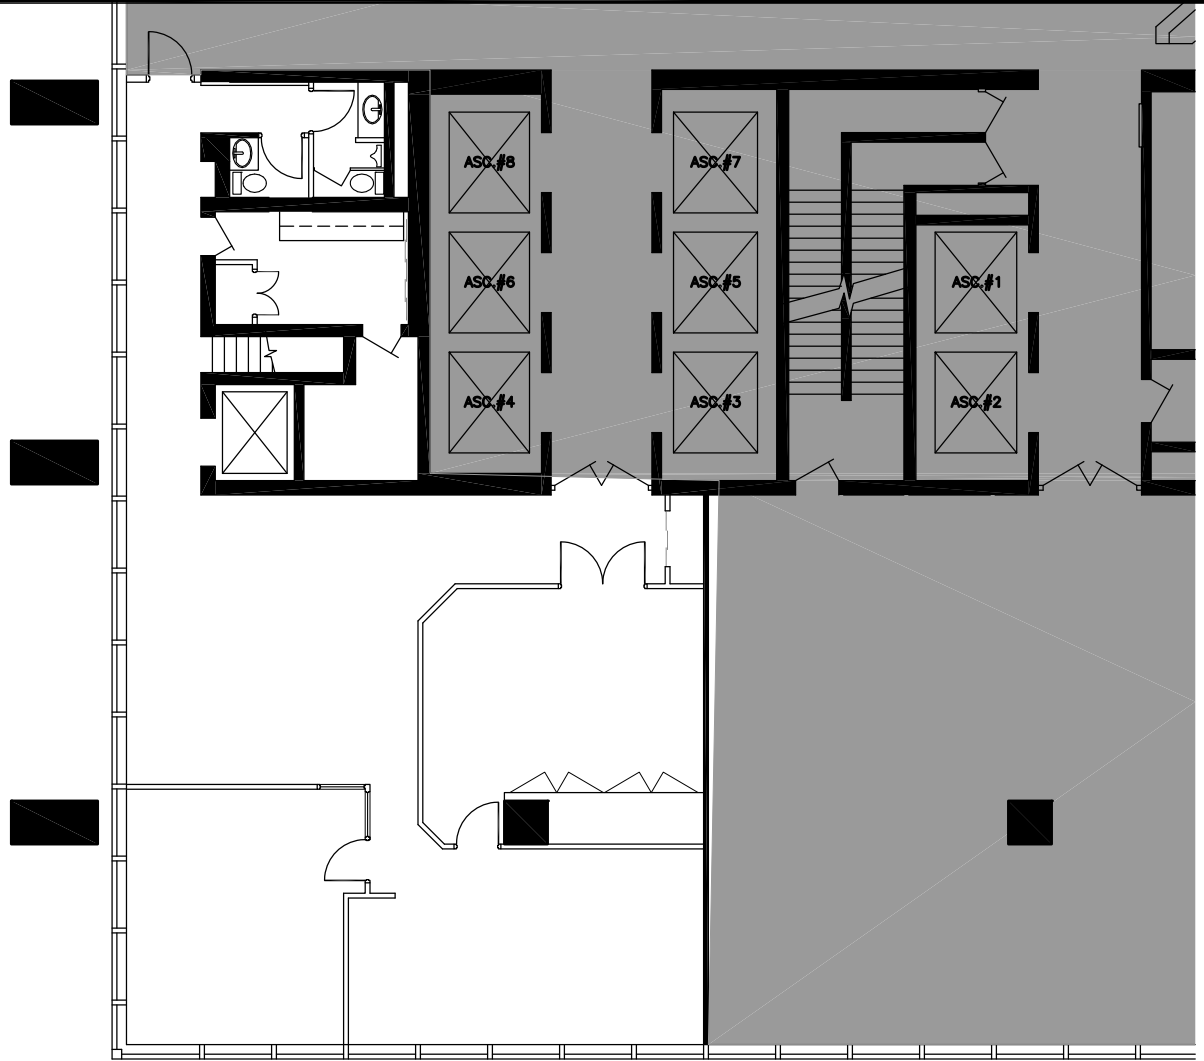

RUE PEEL

PLAN CLÉ

REDBOURNE

www.REDBOURNE.ca

**1010 DE LA GAUCHETIÈRE
MONTREAL, QUEBEC**

1E
suite 110
pi.ca. locatif: 2 188
janvier 2020

ZARC
1751, rue St-Patrick
Montréal, Quebec H3K 3G9