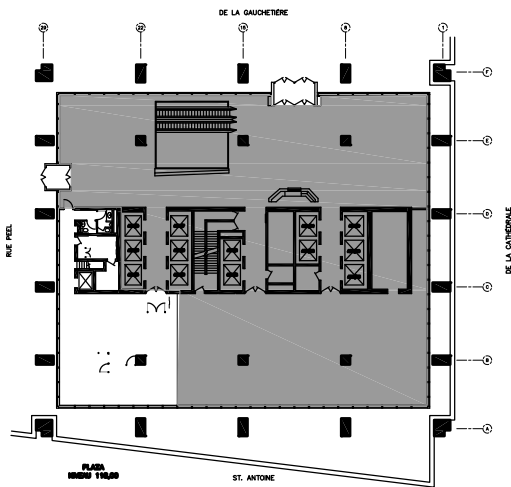

RUE PEEL

PLAN CLÉ

REDBOURNE

www.REDBOURNE.ca

**1010 DE LA GAUCHETIÈRE
MONTREAL, QUEBEC**

1E
suite 110
pi.ca. locatif: 2 188
janvier 2020

ZARC
1751, rue St-Patrick
Montréal, Quebec H3K 3G9