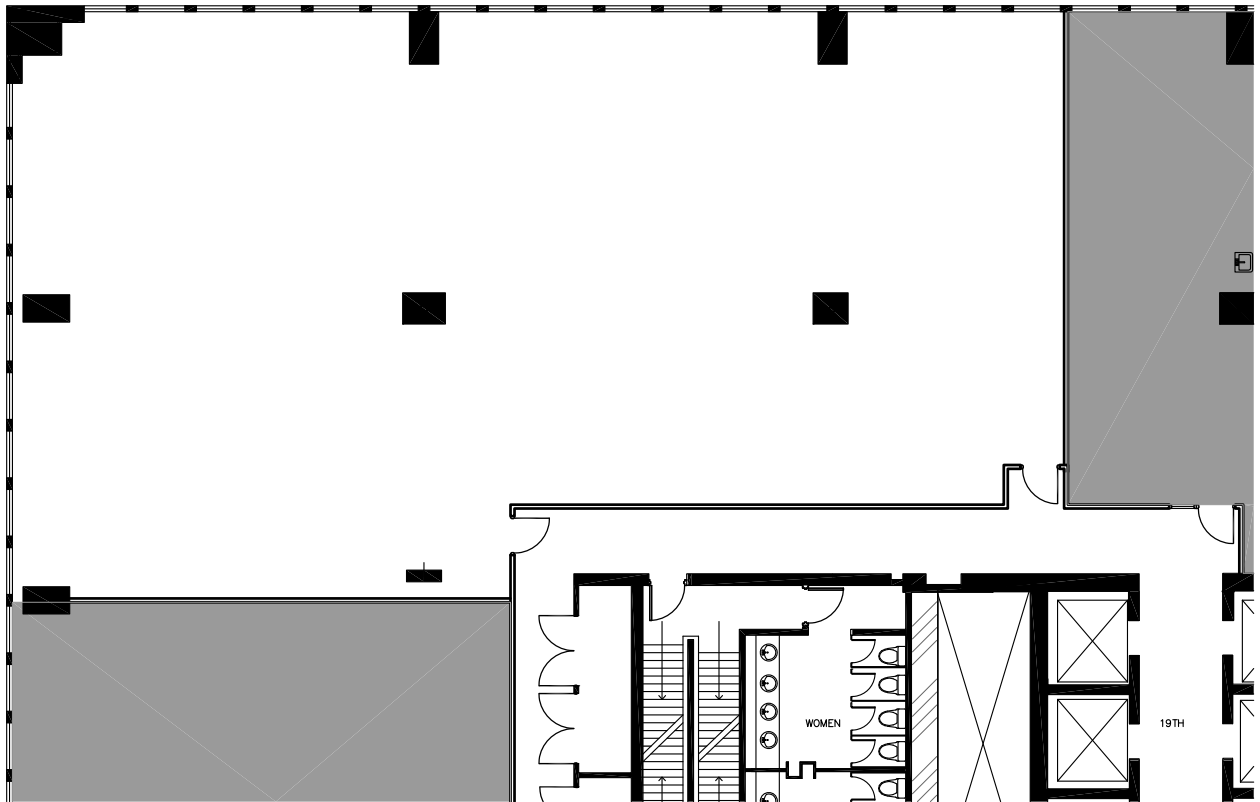

DE LA GAUCHETIÈRE

DE LA GAUCHETIÈRE

PLAN CLÉ

**REDBOURNE**

[www.REDBOURNE.ca](http://www.REDBOURNE.ca)

**1010 DE LA GAUCHETIÈRE  
MONTREAL, QUÉBEC**

19E  
suite 1910  
pi.ca. locatif: 4943  
janvier 2020

**3A  
RC**  
1751, rue St-Patrick  
Montréal, Québec H3K 3G9