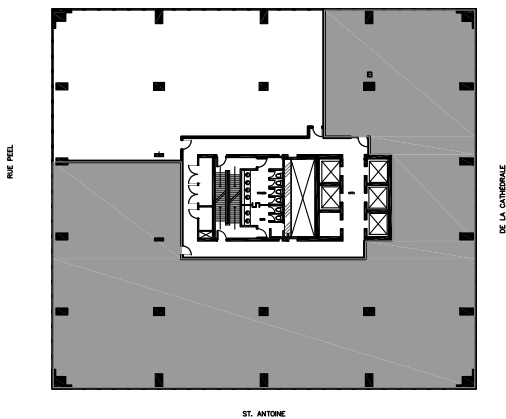

DE LA GAUCHETIÈRE

DE LA GAUCHETIÈRE

PLAN CLÉ

**REDBOURNE**

[www.REDBOURNE.ca](http://www.REDBOURNE.ca)

**1010 DE LA GAUCHETIÈRE  
MONTREAL, QUÉBEC**

19E  
suite 1910  
pi.ca. locatif: 4943  
janvier 2020

**3A  
RC**  
1751, rue St-Patrick  
Montréal, Québec H3K 3G9