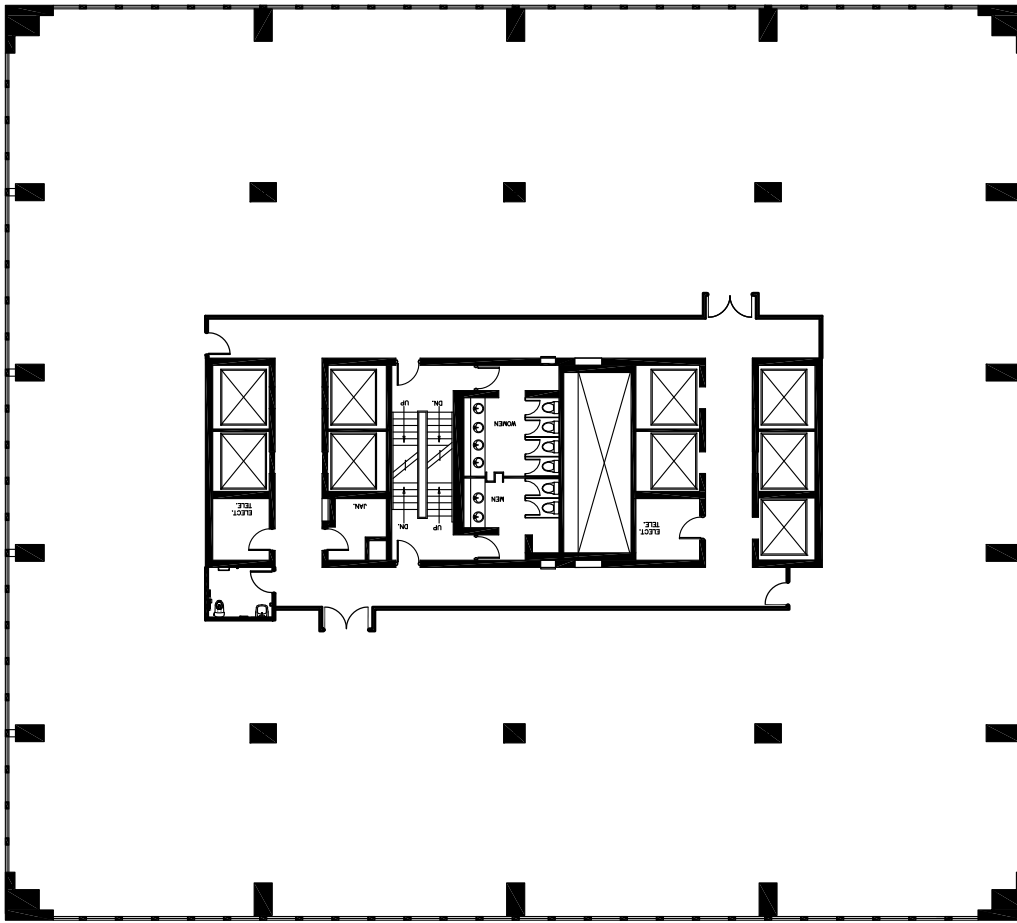

DE LA GAUCHETIÈRE

RUE PEEL

DE LA CATHÉDRALE

ST. ANTOINE

DE LA GAUCHETIÈRE

RUE PEEL

DE LA CATHÉDRALE

ST. ANTOINE

PLAN CLÉ

**REDBOURNE**

[www.REDBOURNE.ca](http://www.REDBOURNE.ca)

**1010 DE LA GAUCHETIÈRE  
MONTREAL, QUÉBEC**

12E  
suite 1200  
pi.ca. locatif: 17 245  
janvier 2020

 1751, rue St-Patrick  
Montréal, Québec H3K 3G9