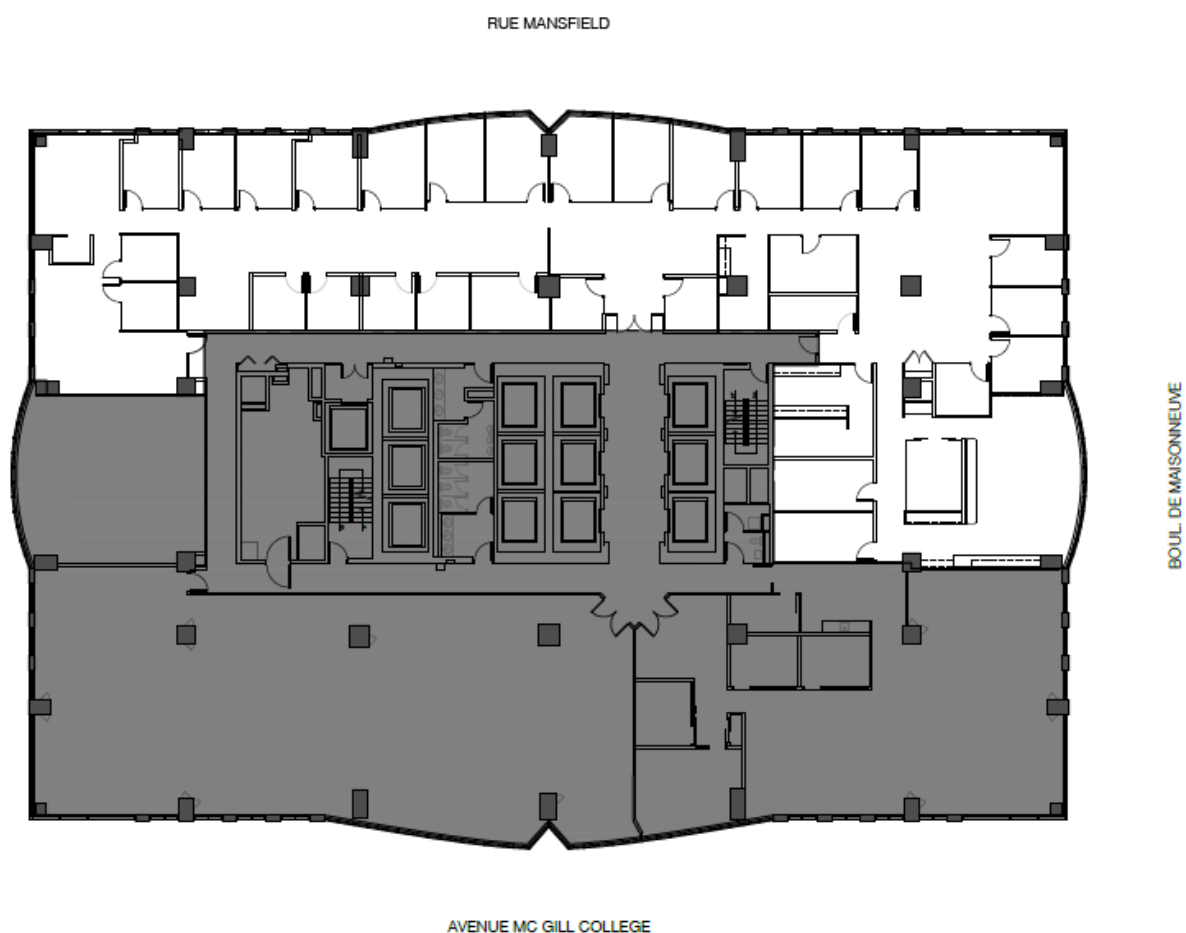

Plan d'étage

Floor plan

1800, avenue McGill College
Montréal, Québec

Étage | Floor : 5
Local | Suite : 500

Locatif (pi²) | Rentable (s.f.) : 10 565
May 2023