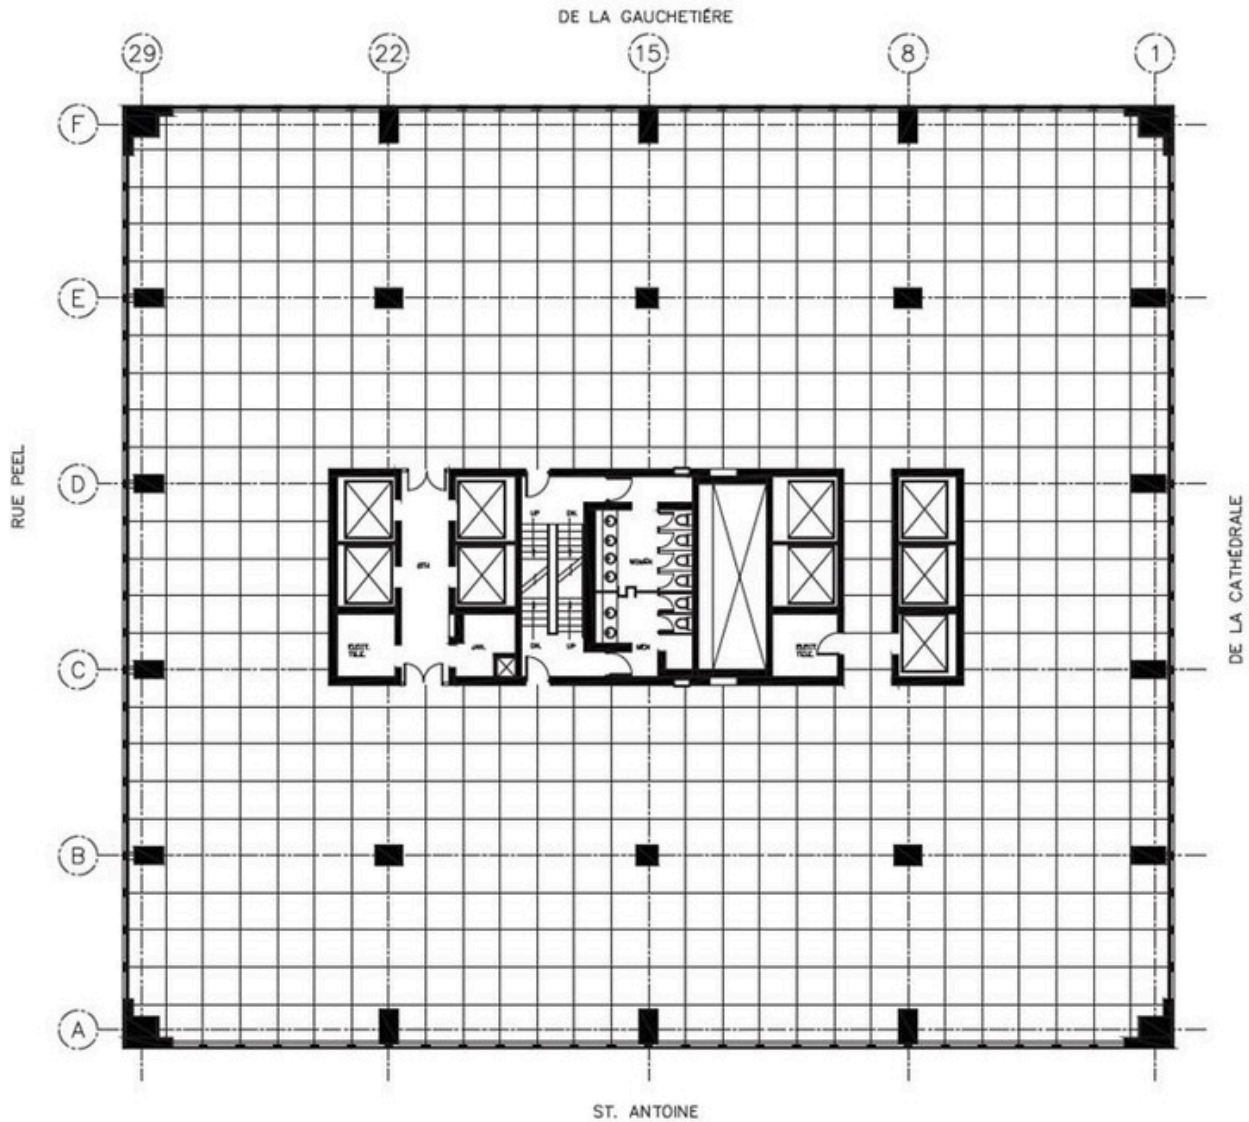

# Plan d'étage

## Floor Plan

1010, de la Gauchetière Ouest  
Montréal, Québec

Étage | Floor : 8

Locatif (pi2) | Rentable (s.f.) : 17245

Local | Suite : 800

Dec 2025