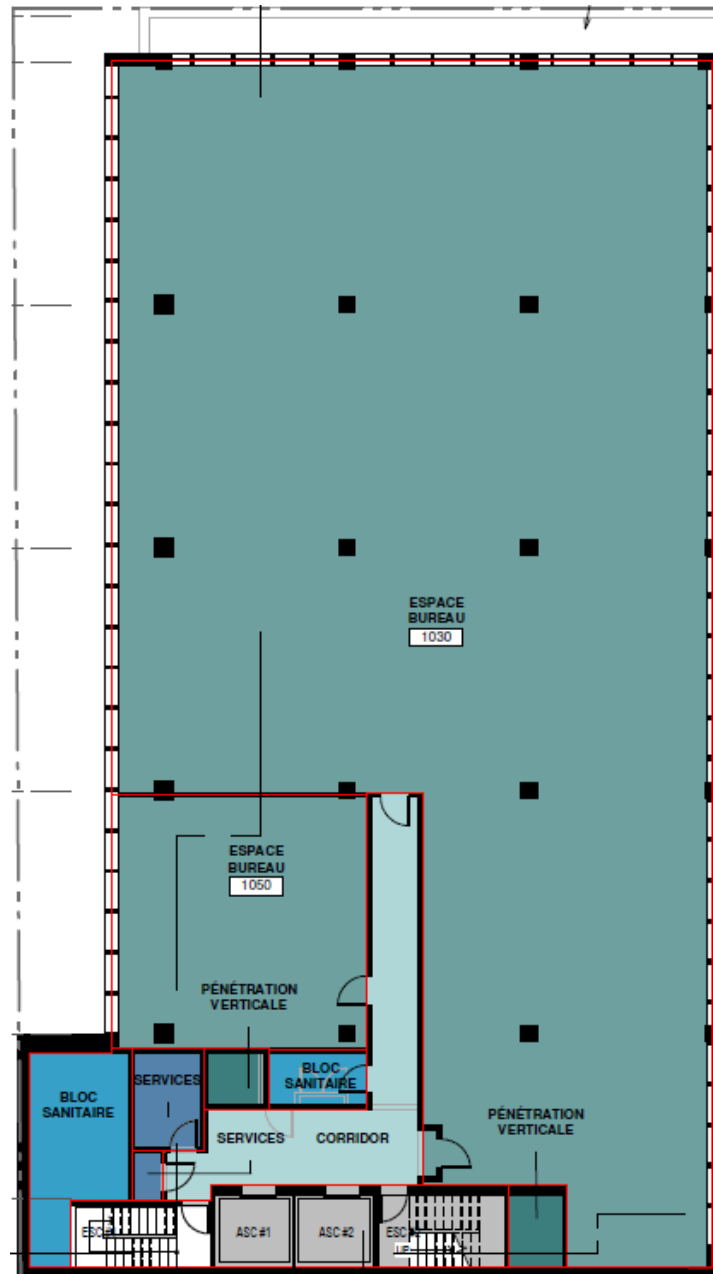

Plan d'étage Floor Plan

1450, City Councillors
Montréal, Québec

Étage | Floor : 10

Local | Suite : 1050

Locatif (pi2) | Rentable (s.f.) : 838

Juin 2026