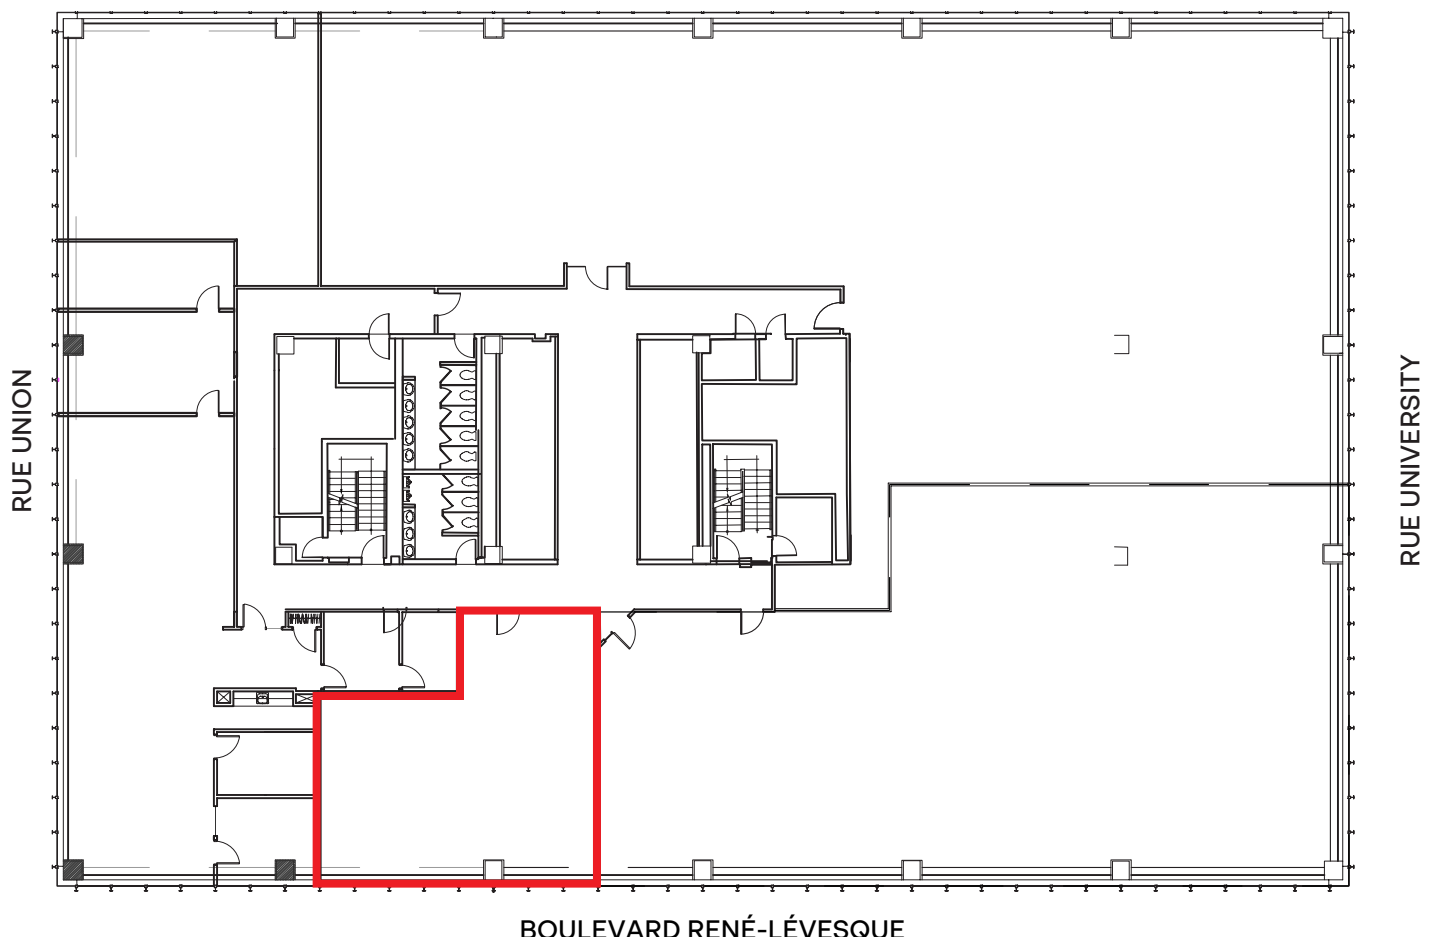

Plan d'étage Floor Plan

630 René-Lévesque Ouest
Montréal (Québec)

Étage | Floor : 23
Local | Suite : 2320

Locatif (pi²) | Rentable (s.f.) : 1,324
Juillet 2019