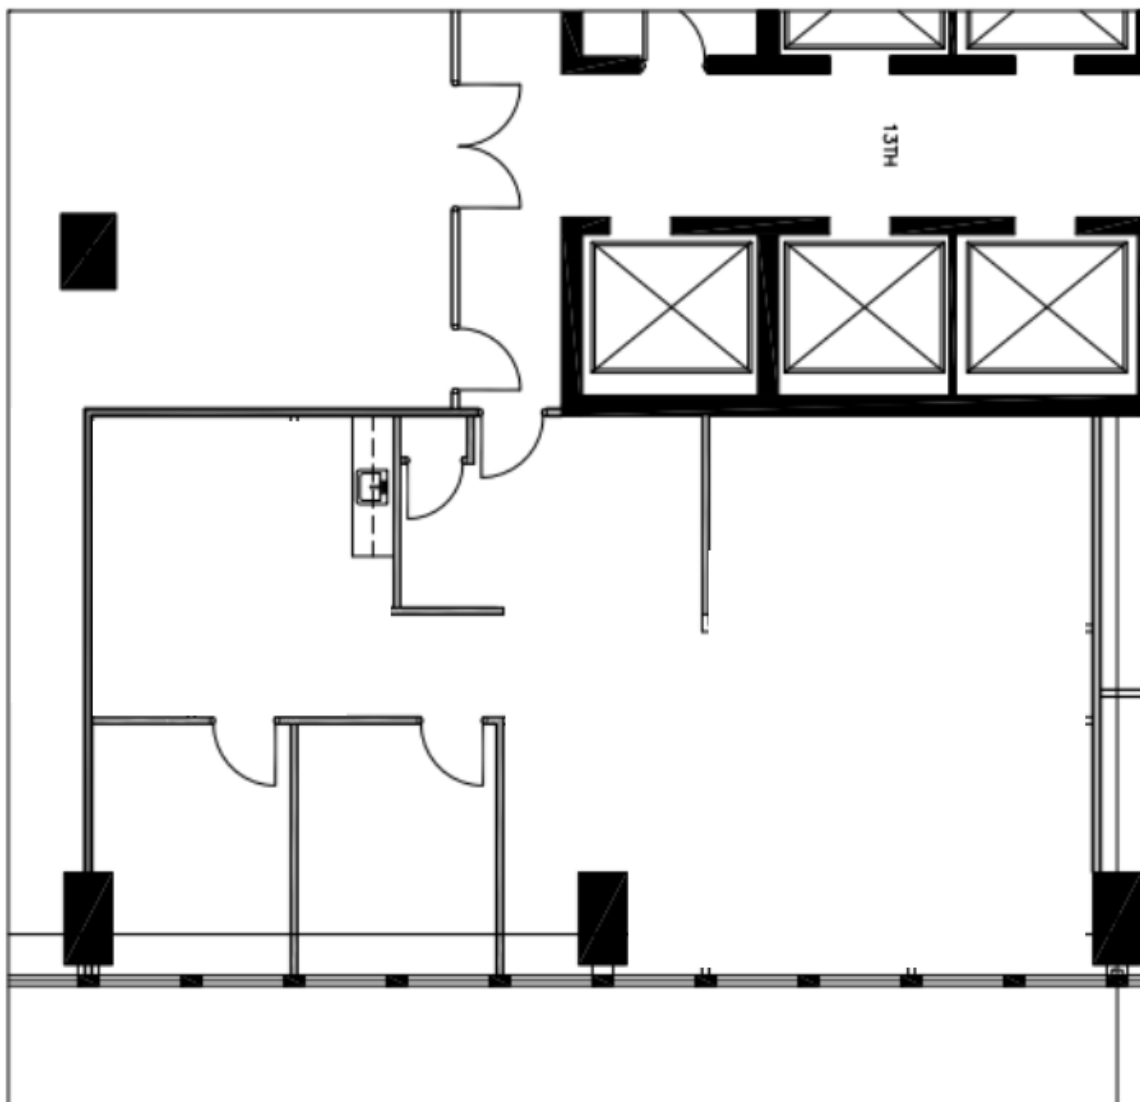

# Plan d'étage

# Floor plan

1010 de la Gauchetière Ouest  
Montréal, Québec

---

---

Étage | Floor : 13  
Local | Suite : 1315

Locatif (pi<sup>2</sup>) | Rentable (s.f.) : 1,583