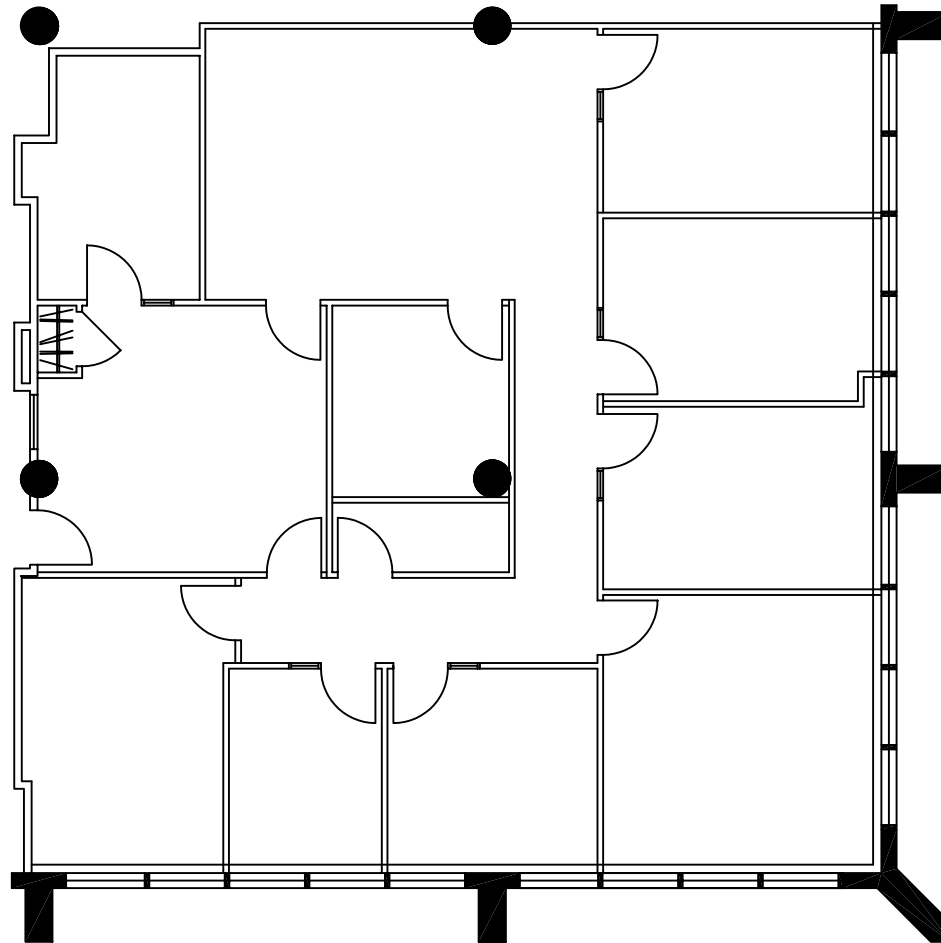

SUITE

± 2 523 pi. ca.

120

± 2,523 sq. ft.

PLACE AGROPUR

REDBOURNE

AS BUILT PLAN - TEL QUE CONSTRUIT
101, ROLAND-THERRIEN, VILLE DE LONGUEUIL