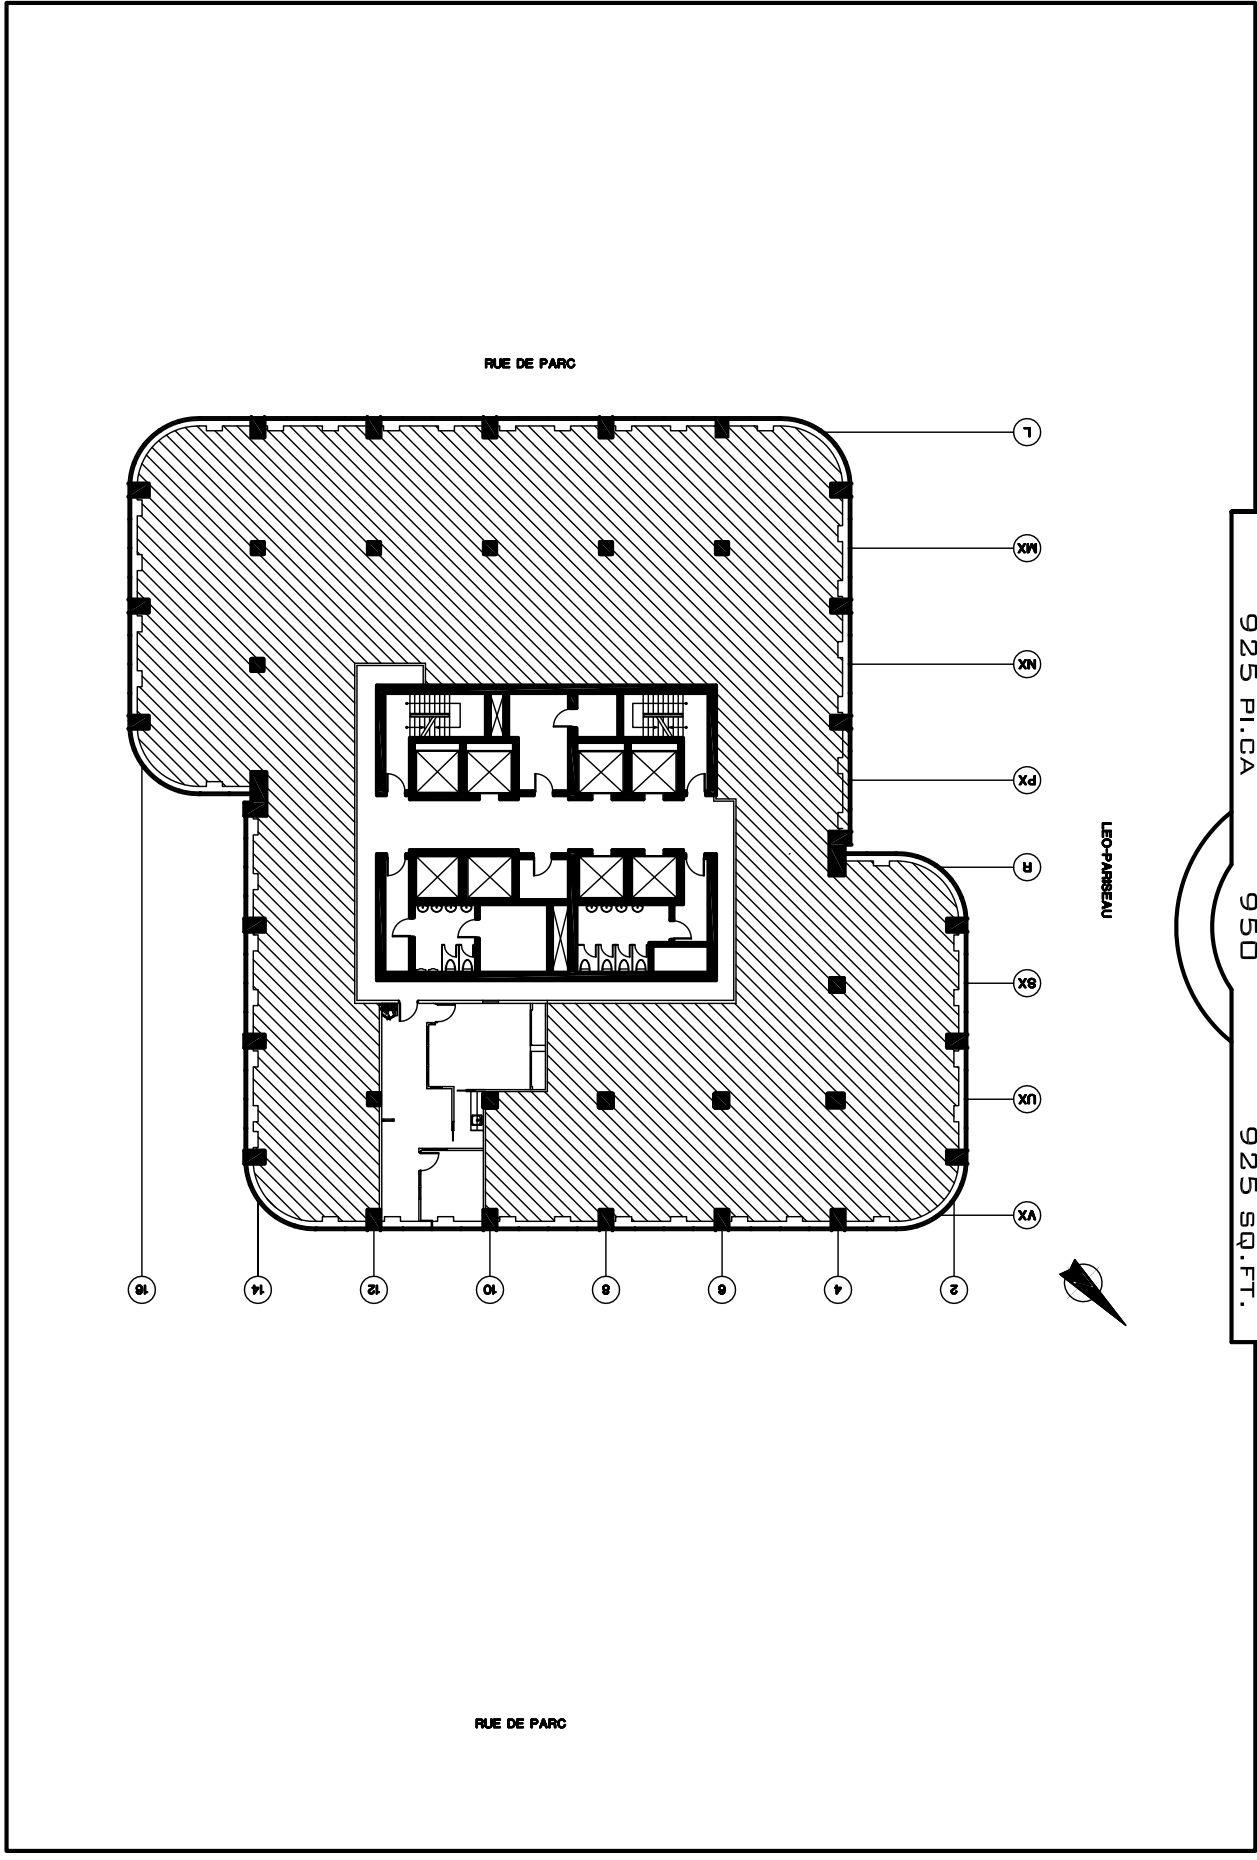

PLAN DE L'ÉTAGE / FLOOR LOCATION  
PLACE DU PARC  
300, LÉO-PARISEAU

925 P.I.CA  
SUITE 950  
925 SQ.FT.