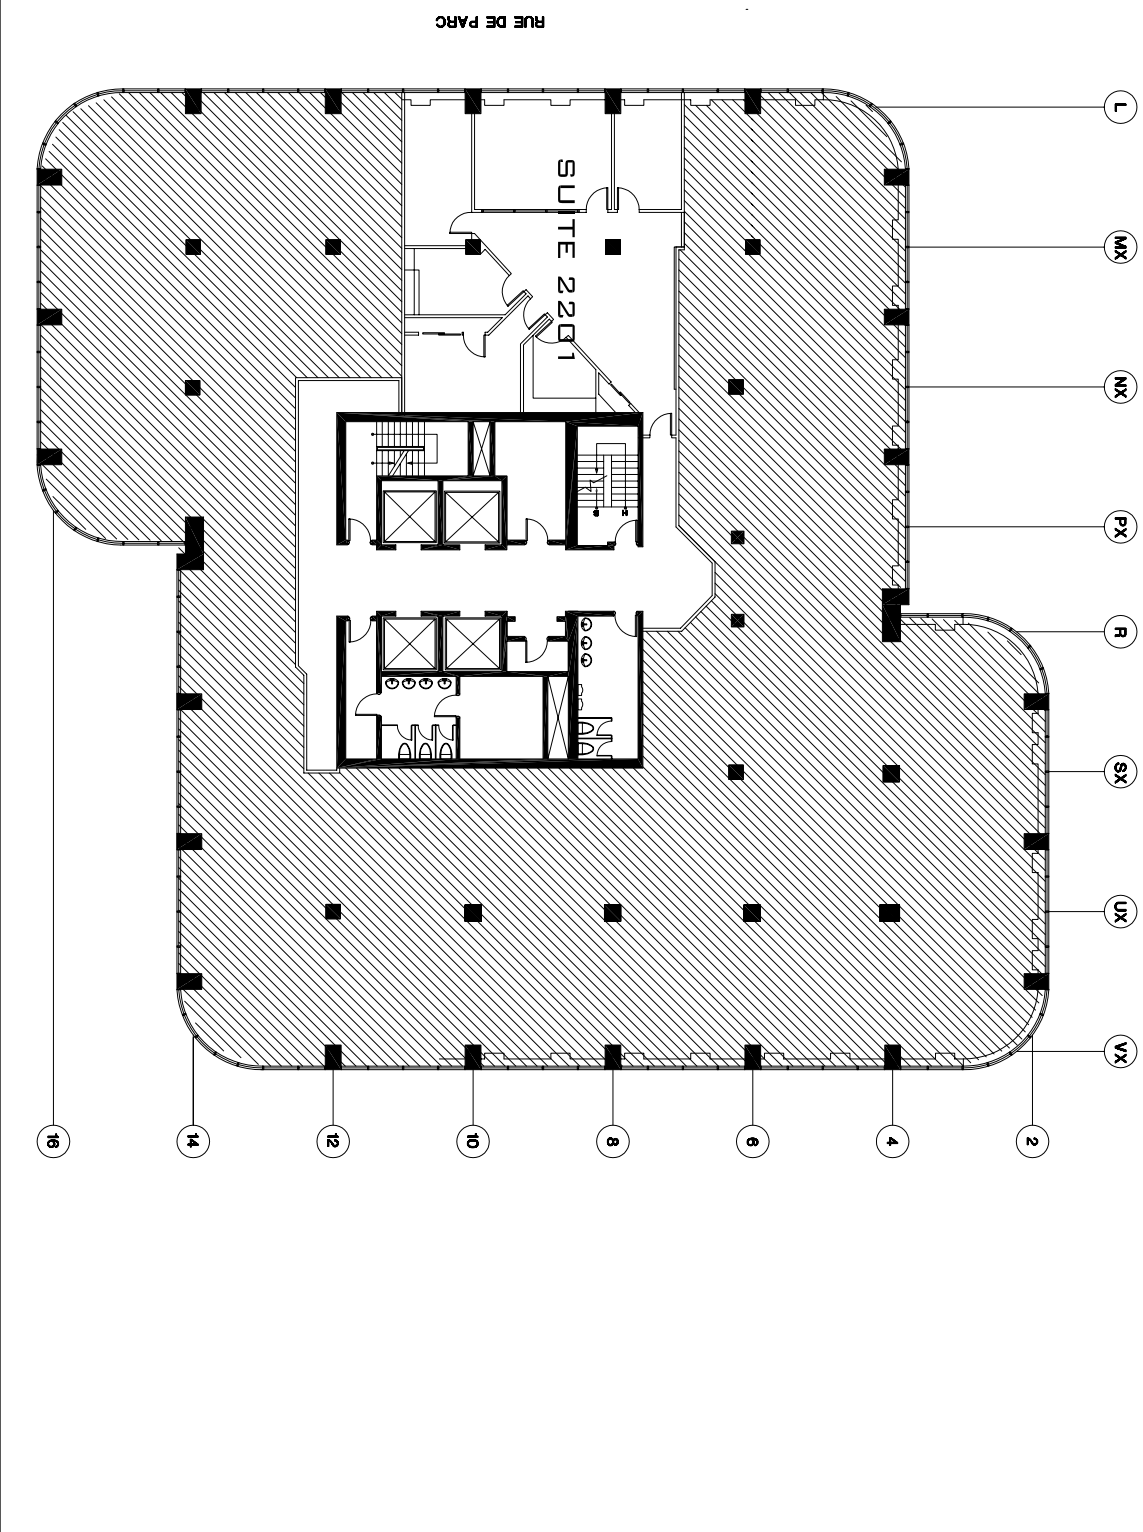

1 987 PL. CA.

SUITE
2201

1 987 SQ. FT.

PLAN DÉTAILLÉ / FLOOR PLAN

PLAGE DU PARC
300, LÉO - PARISEAU