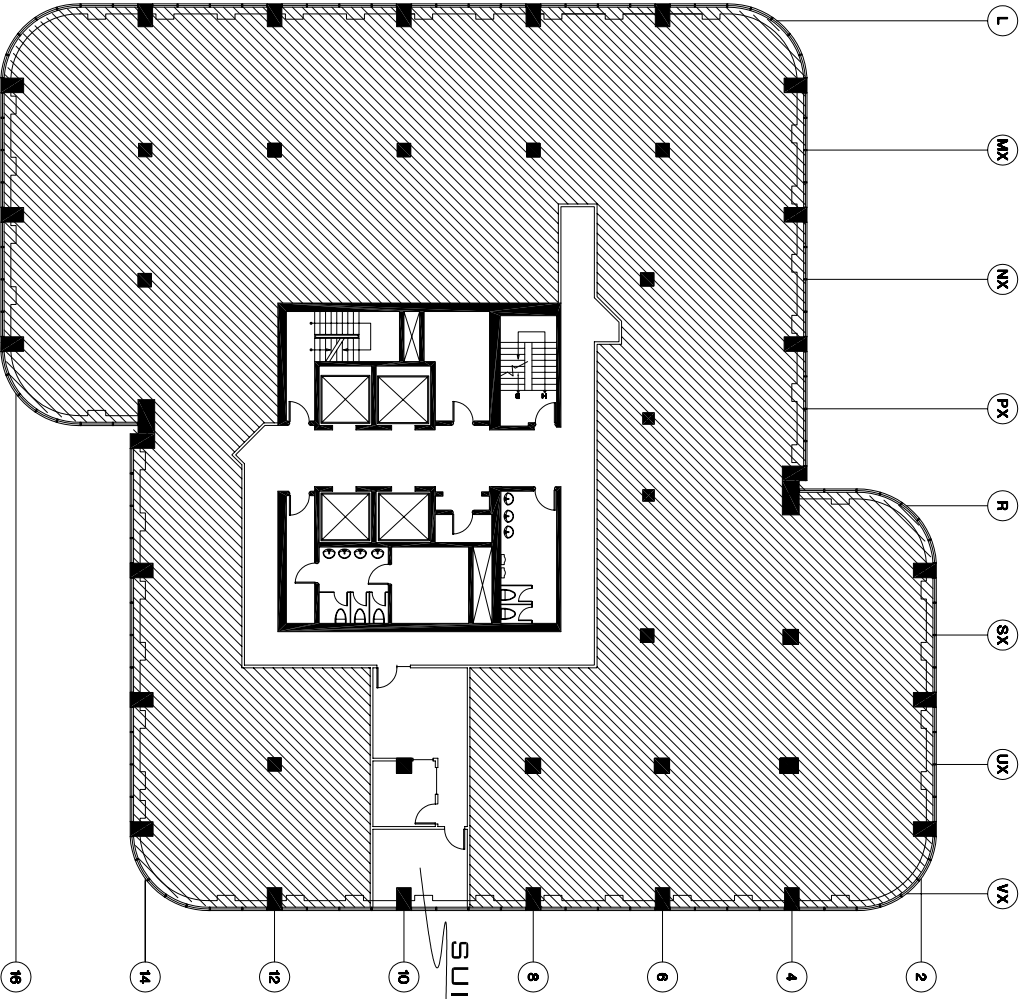

663 P.I.C.A.

663 SQ.FT.

SUITE

2121

LEO-PARISEAU

RUE DE PARC

PLAN D'ETAGE / FLOOR PLAN

PLAGE DU PARC

300, LÉO - PARISEAU

REDBOURNE