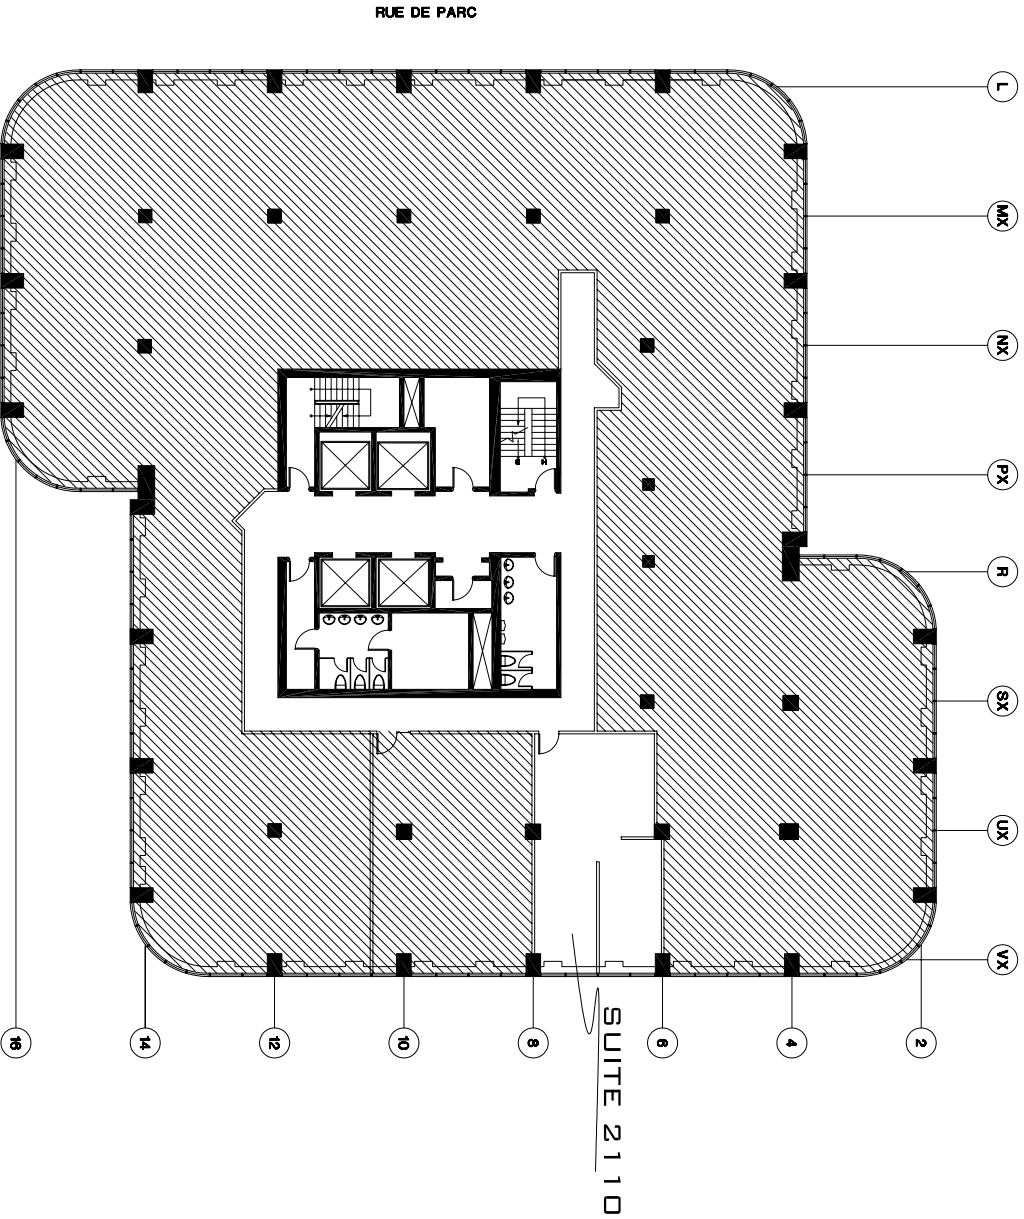

805 P.I.C.A.

SUITE  
**2110**

805 SQ.FT.

LEO-PARISEAU

PLAN D'ETAGE / FLOOR PLAN

PLAGE DU PARC  
300, LÉO - PARISEAU

REDBOURNE