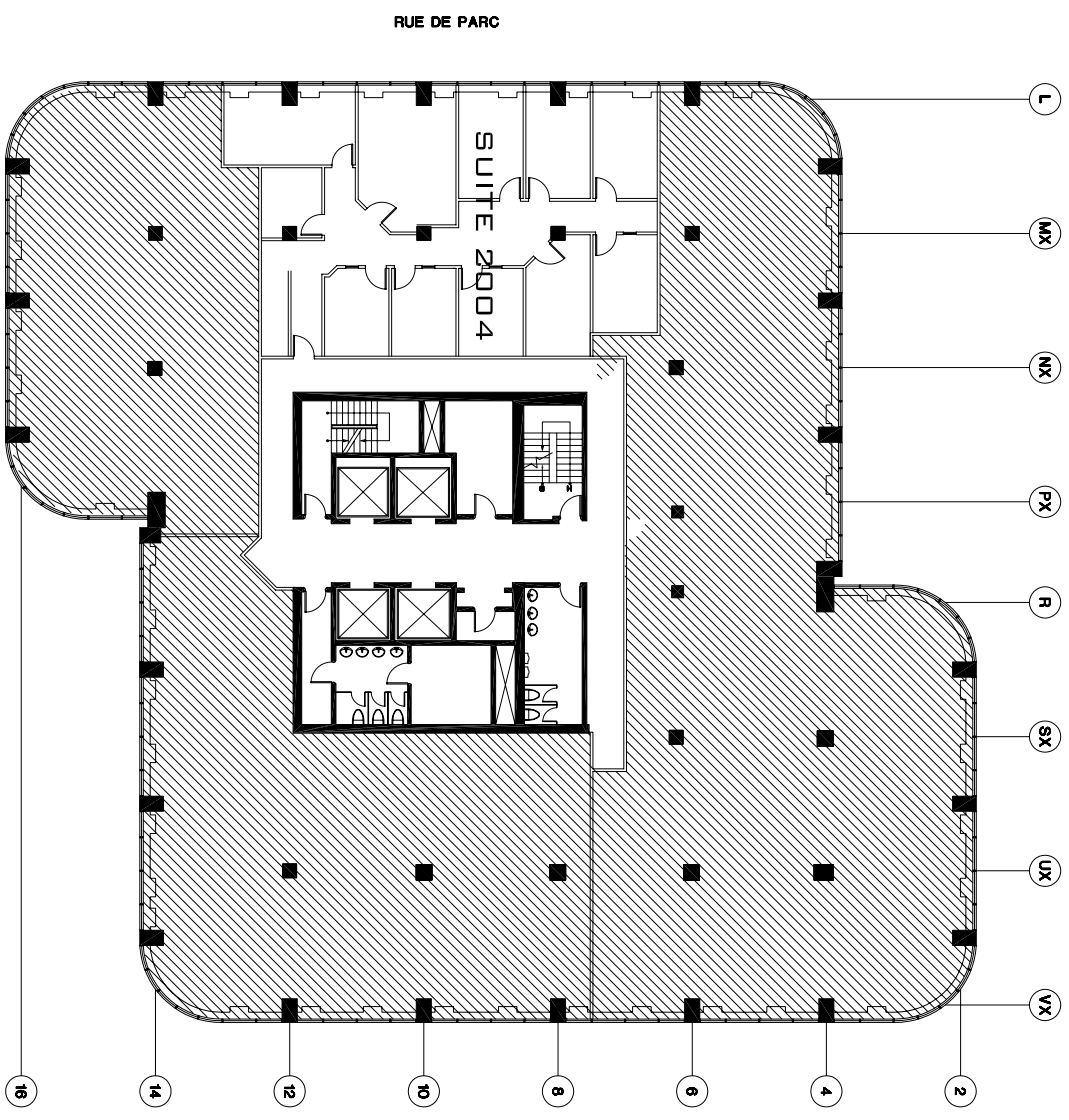

2 697 P.I.C.A.

SUITE
2004

2 697 SQ.FT.

LEO-PARISEAU

PLAN D'ETAGE / FLOOR PLAN

PLACE DU PARC

300, LÉO - PARISEAU

REDBOURNE