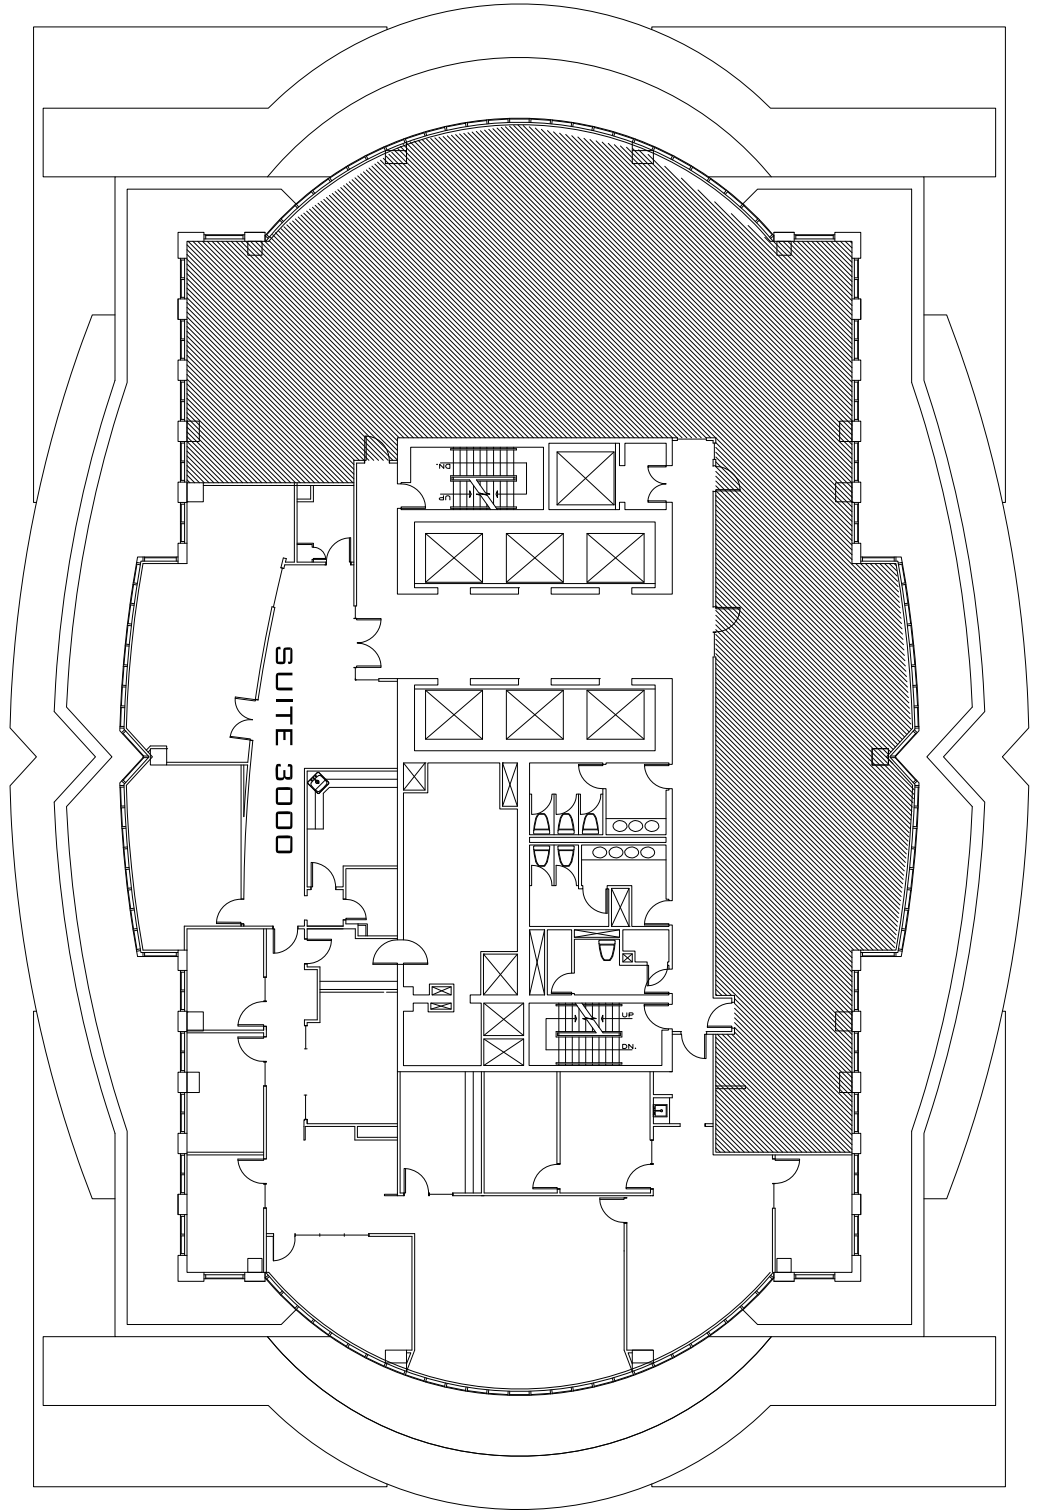

\*  
MANSFIELD

5 559 P.I.C.A.

SUITE  
3000

5 559 P.I.C.A.

STE-CATHERINE

MC GILL COLLEGE

DE MAISONNEUVE

PLAN D'ETAGE / FLOOR PLAN

1 800 MC GILL COLLEGE  
PLACE MONTREAL TRUST