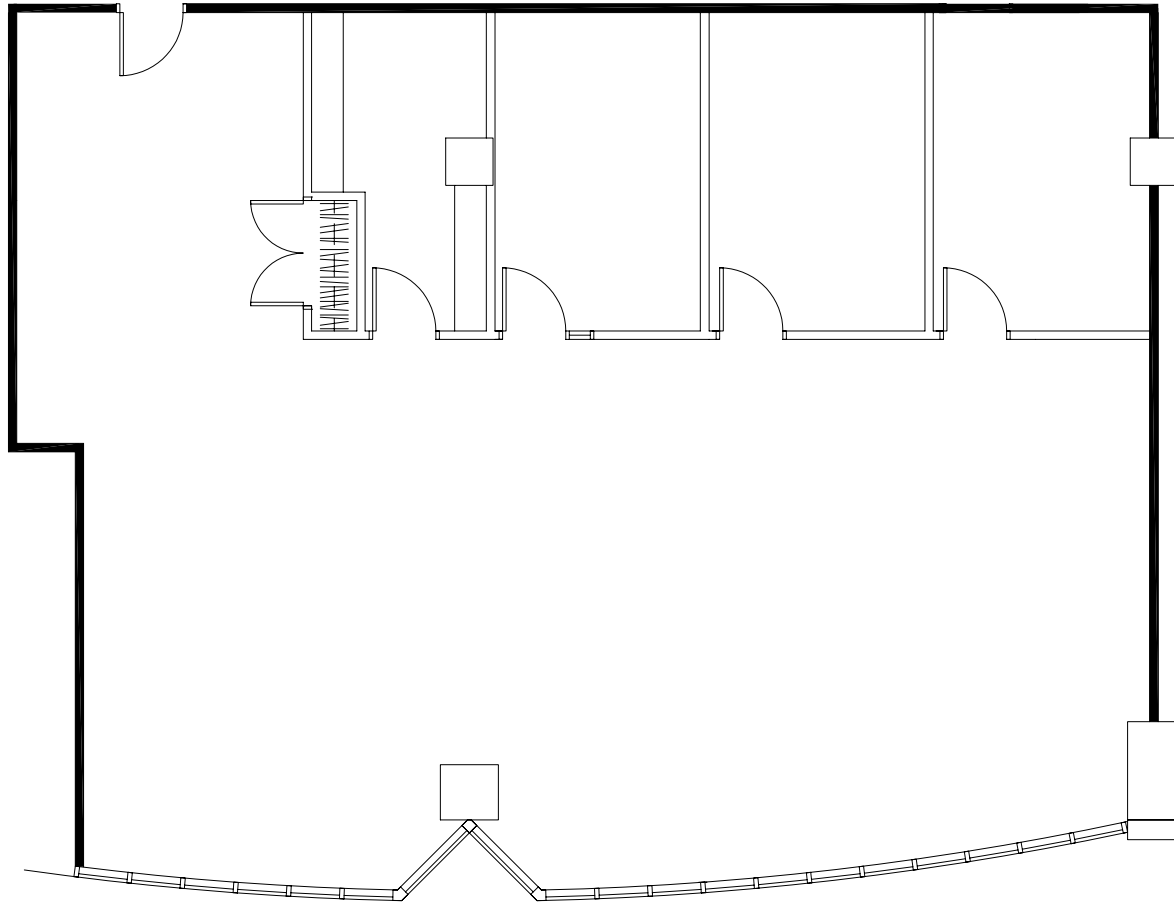

SUITE

± 2 668 pi. ca.

2420

± 2 668 sq. ft.

PLACE MONTREAL TRUST

MANSFIELD

STE-CATHERINE

De MAISONNEUVE