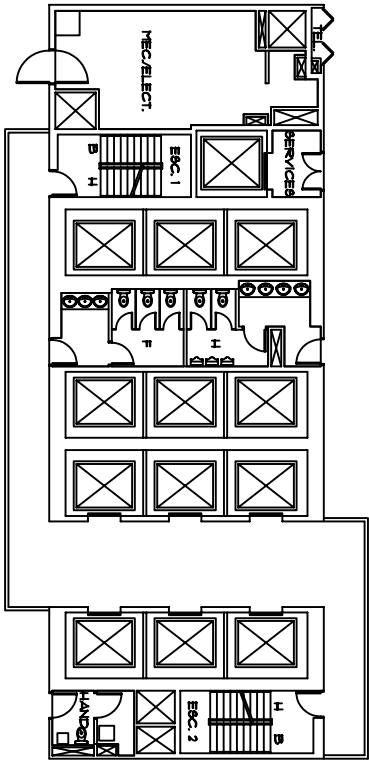

17

18

19

20

21

22

23

24

25

MC GILL COLLEGE

DE MAISONNEUVE

SUITE 1400

19 322 sq. ft. RENTABLE  
18 025 sq. ft. USABLE

31/12/2010

14<sup>TH</sup>

FLOOR  
SINGLE TENANT FLOOR