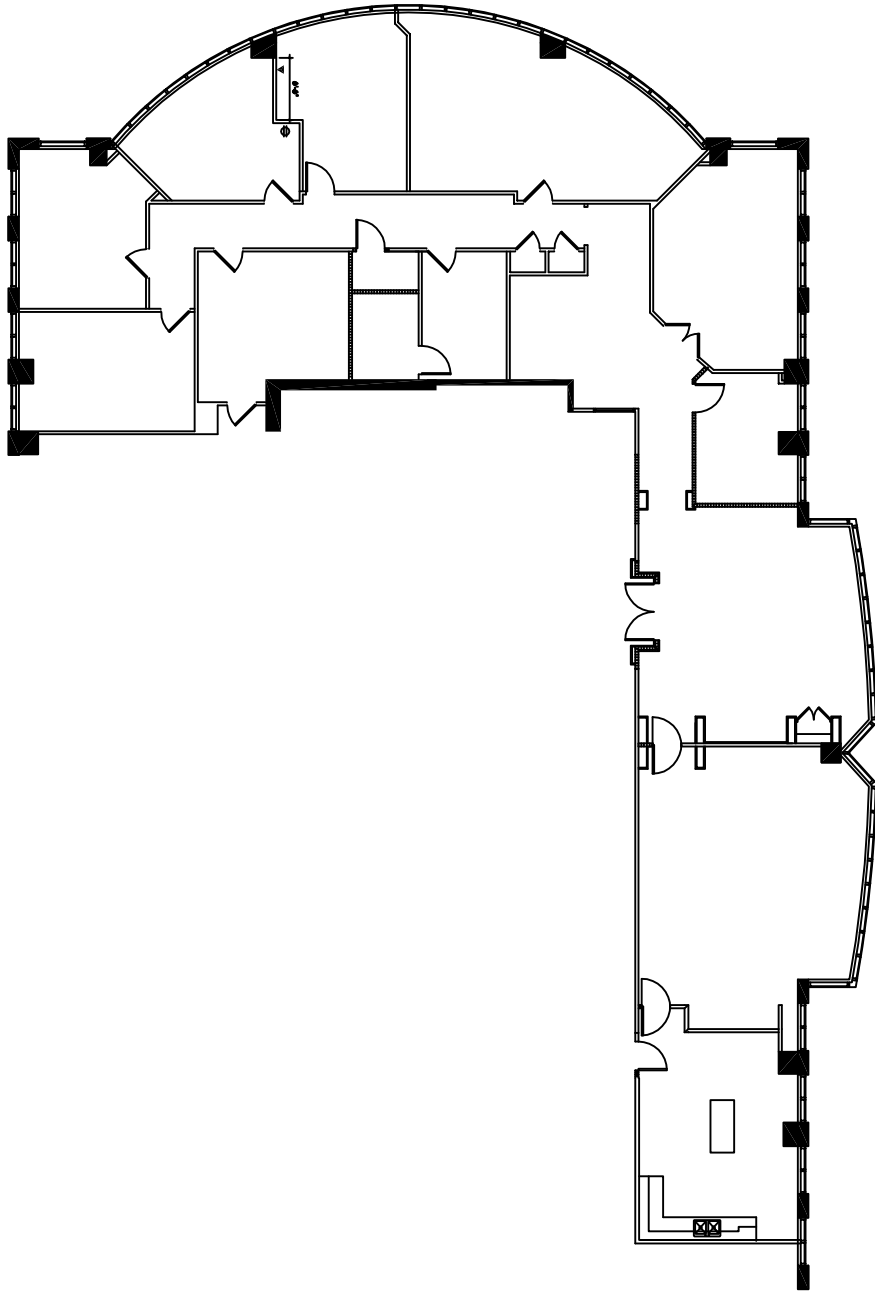

MANSFIELD

STE-CATHERINE

5 619 PI.CA. 3010 5 619 SQ.FT.

SUITE

MCGILL COLLEGE

DE MAISONNEUVE

PLAN TEL QU'EXISTANT / AS BUILT PLAN

1 800 MCGILL COLLEGE
PLACE MONTREAL TRUST