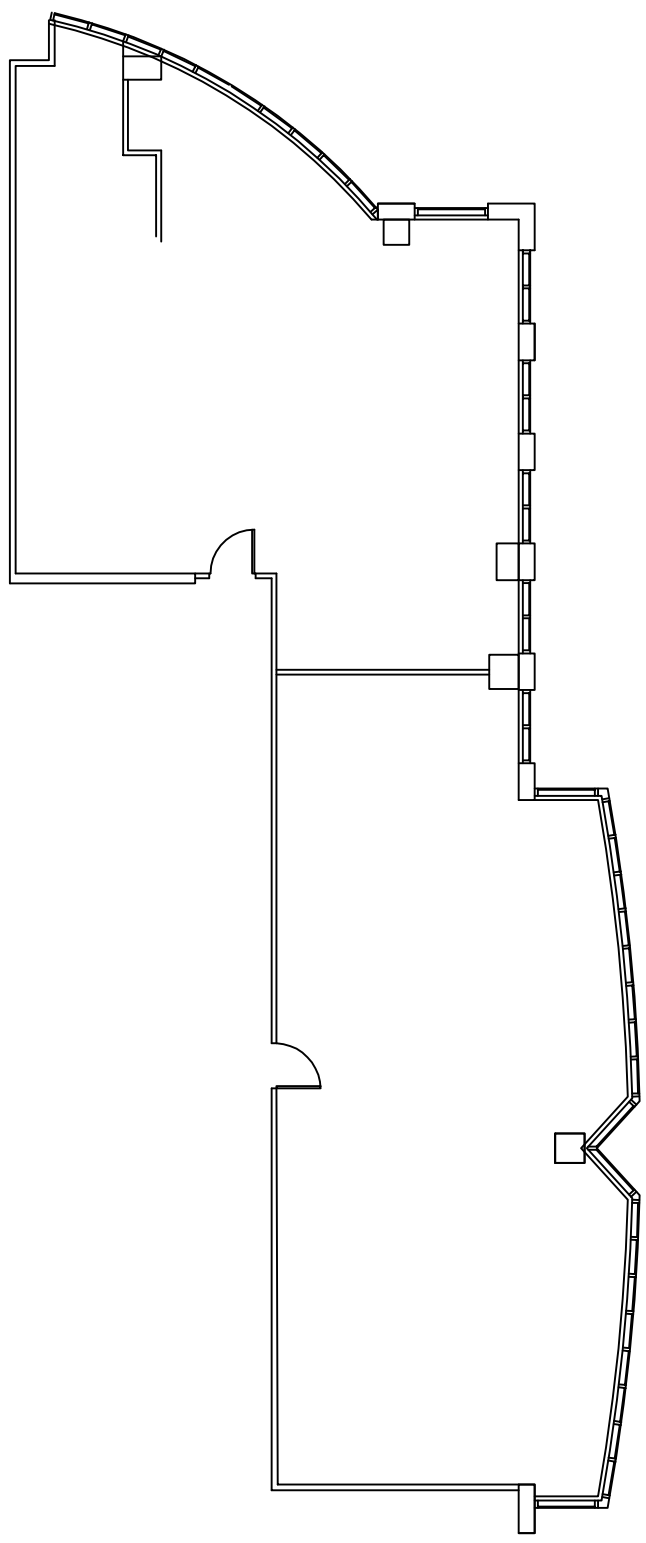

STE-CATHERINE
MANSFIELD

3 035 P.I.C.A.

SUITE
2910

3 035 SQ.FT.

MC GILL COLLEGE

DE MAISONNEUVE

TEL QU'EXISTANT / AS BUILT PLAN

1 800 MCGILL COLLEGE
PLACE MONTREAL TRUST