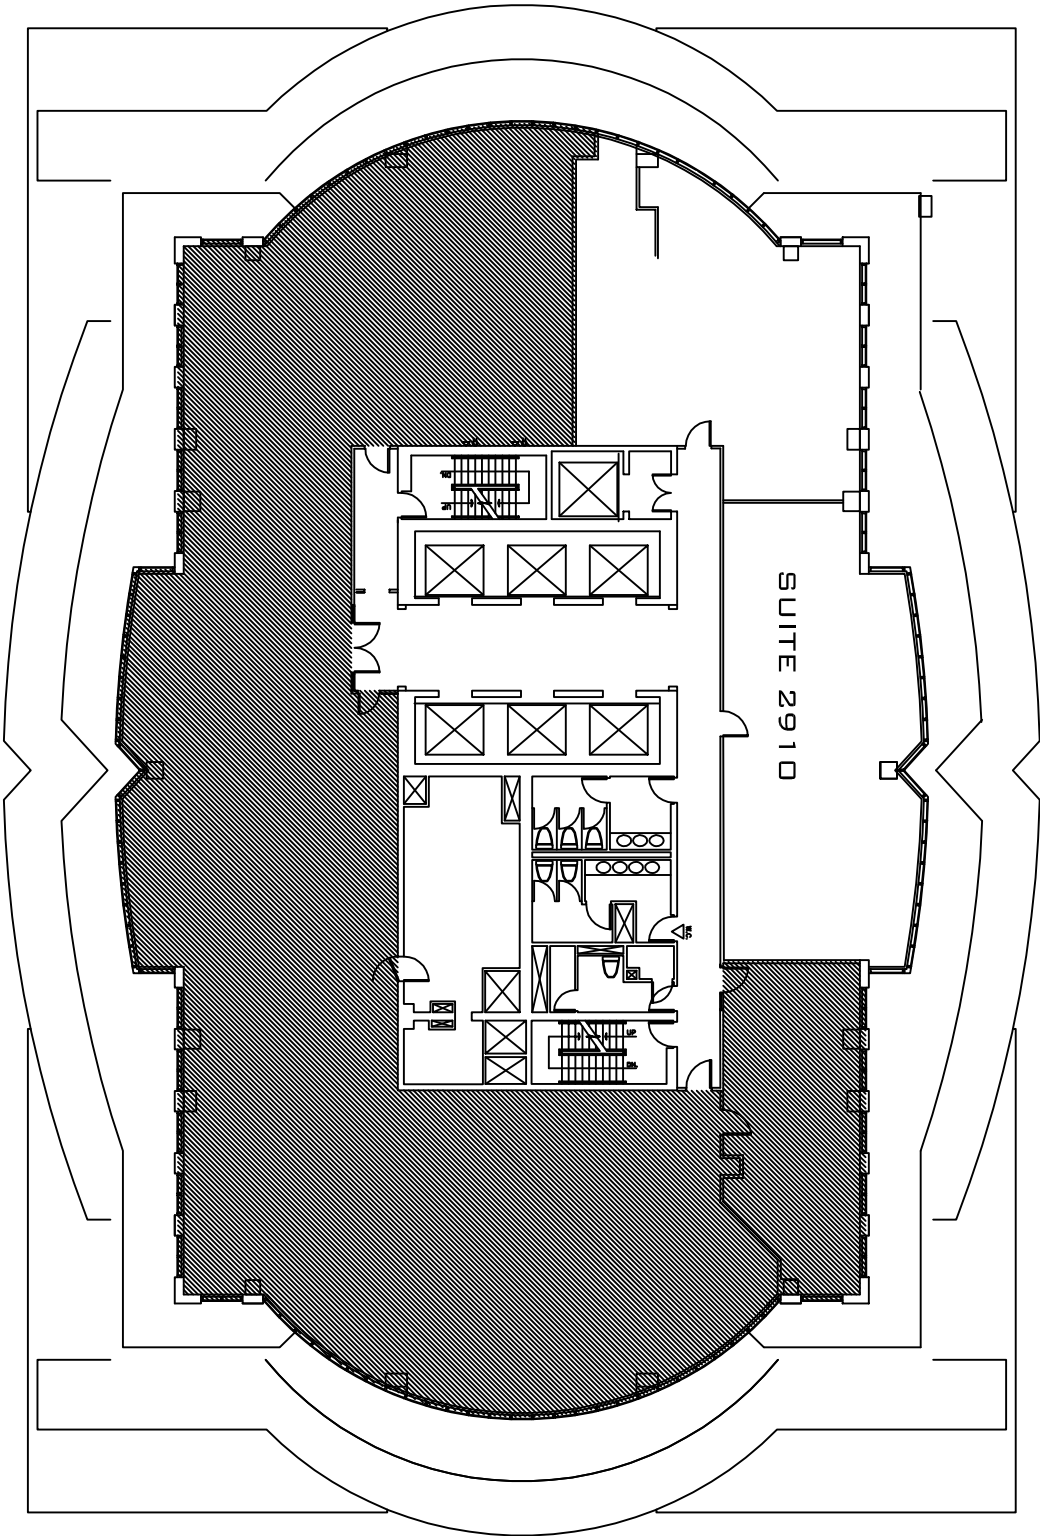

STE-CATHERINE

MANSFIELD

3 035 P.I.C.A.

SUITE
2910

3 035 SQ.FT.

SUITE 2910

MC GILL COLLEGE

DE MAISONNEUVE

PLAN DÉTAGÉ / FLOOR LOCATION

1 800 MC GILL COLLEGE
PLACE MONTREAL TRUST

REDBOURNE