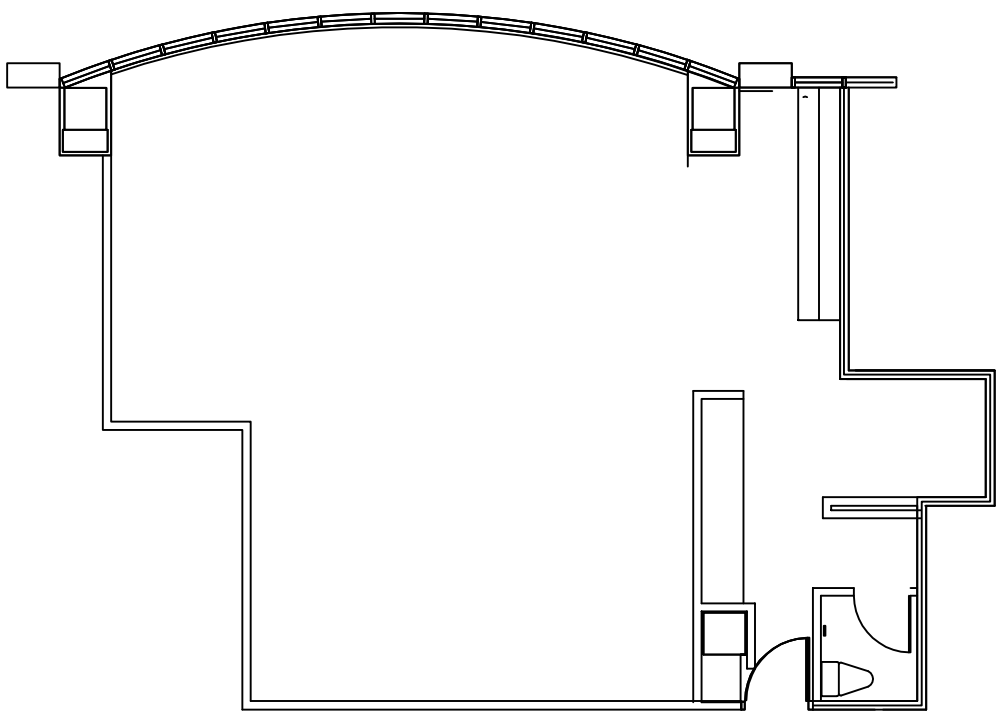

*
MANSFIELD

STE-CATHERINE

1 373.44 P.I.C.A

SUITE
815

1 373.44 P.I.C.A.

MCBILL COLLEGE

DE MAISONNEUVE

TELQU'EXISTANT / AS BUILT PLAN

1 800 MCGILL COLLEGE
PLACE MONTREAL TRUST

REDBOURNE