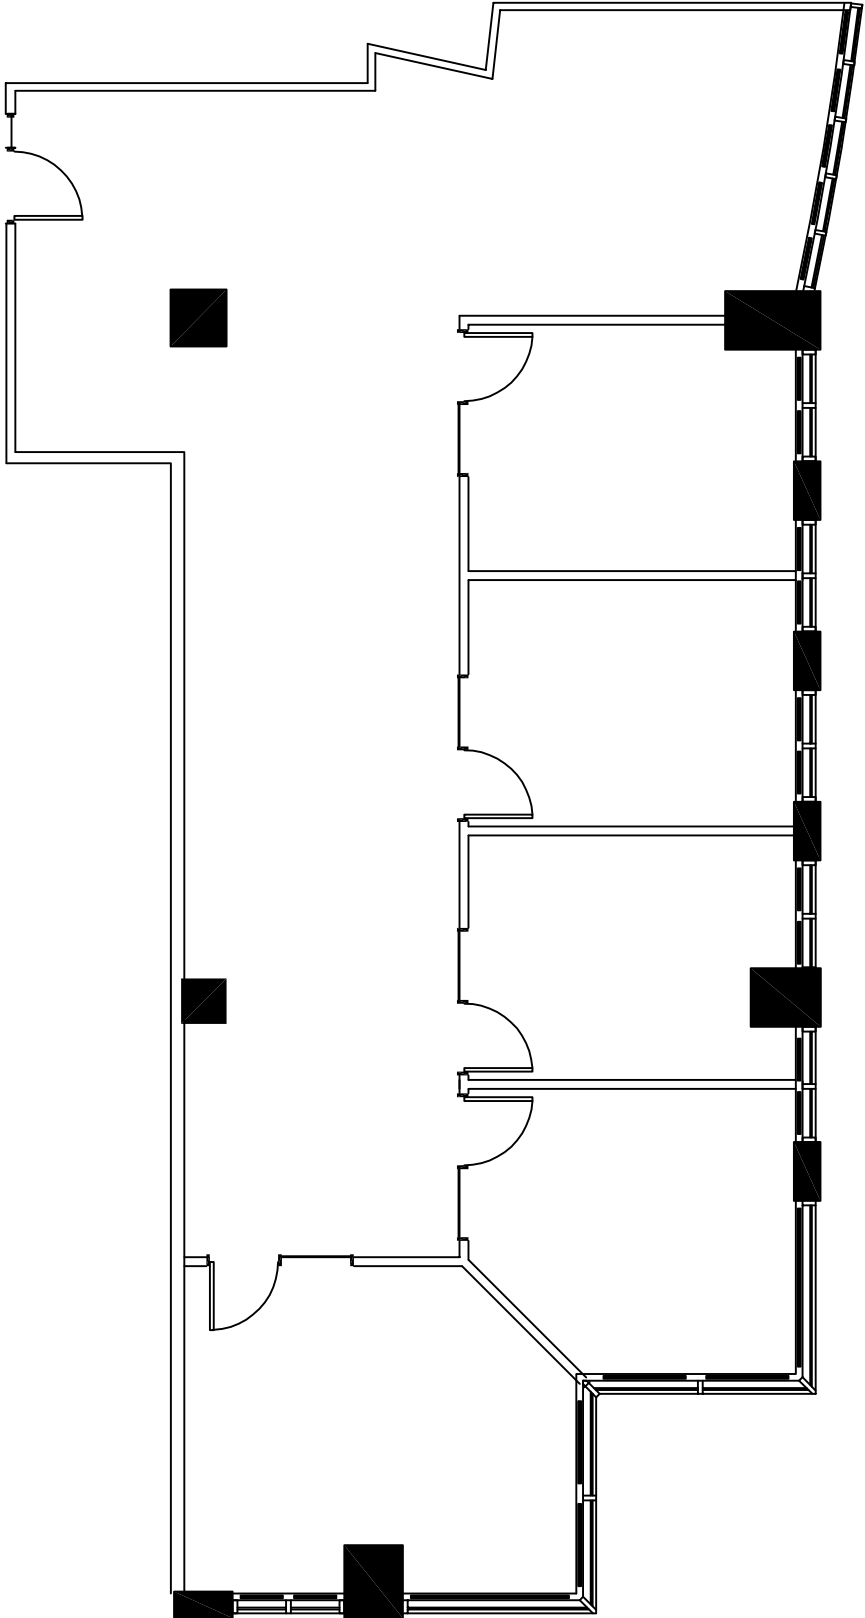

MANSFIELD

2 309 P.I.C.A.

SUITE
2010

2 309 SQ.FT.

STE-CATHERINE *

MC GILL COLLEGE

DE MAISONNEUVE

TELQU'EXISTANT / AS BUILT PLAN

1 800 MCGILL COLLEGE
PLACE MONTREAL TRUST

REDBOURNE