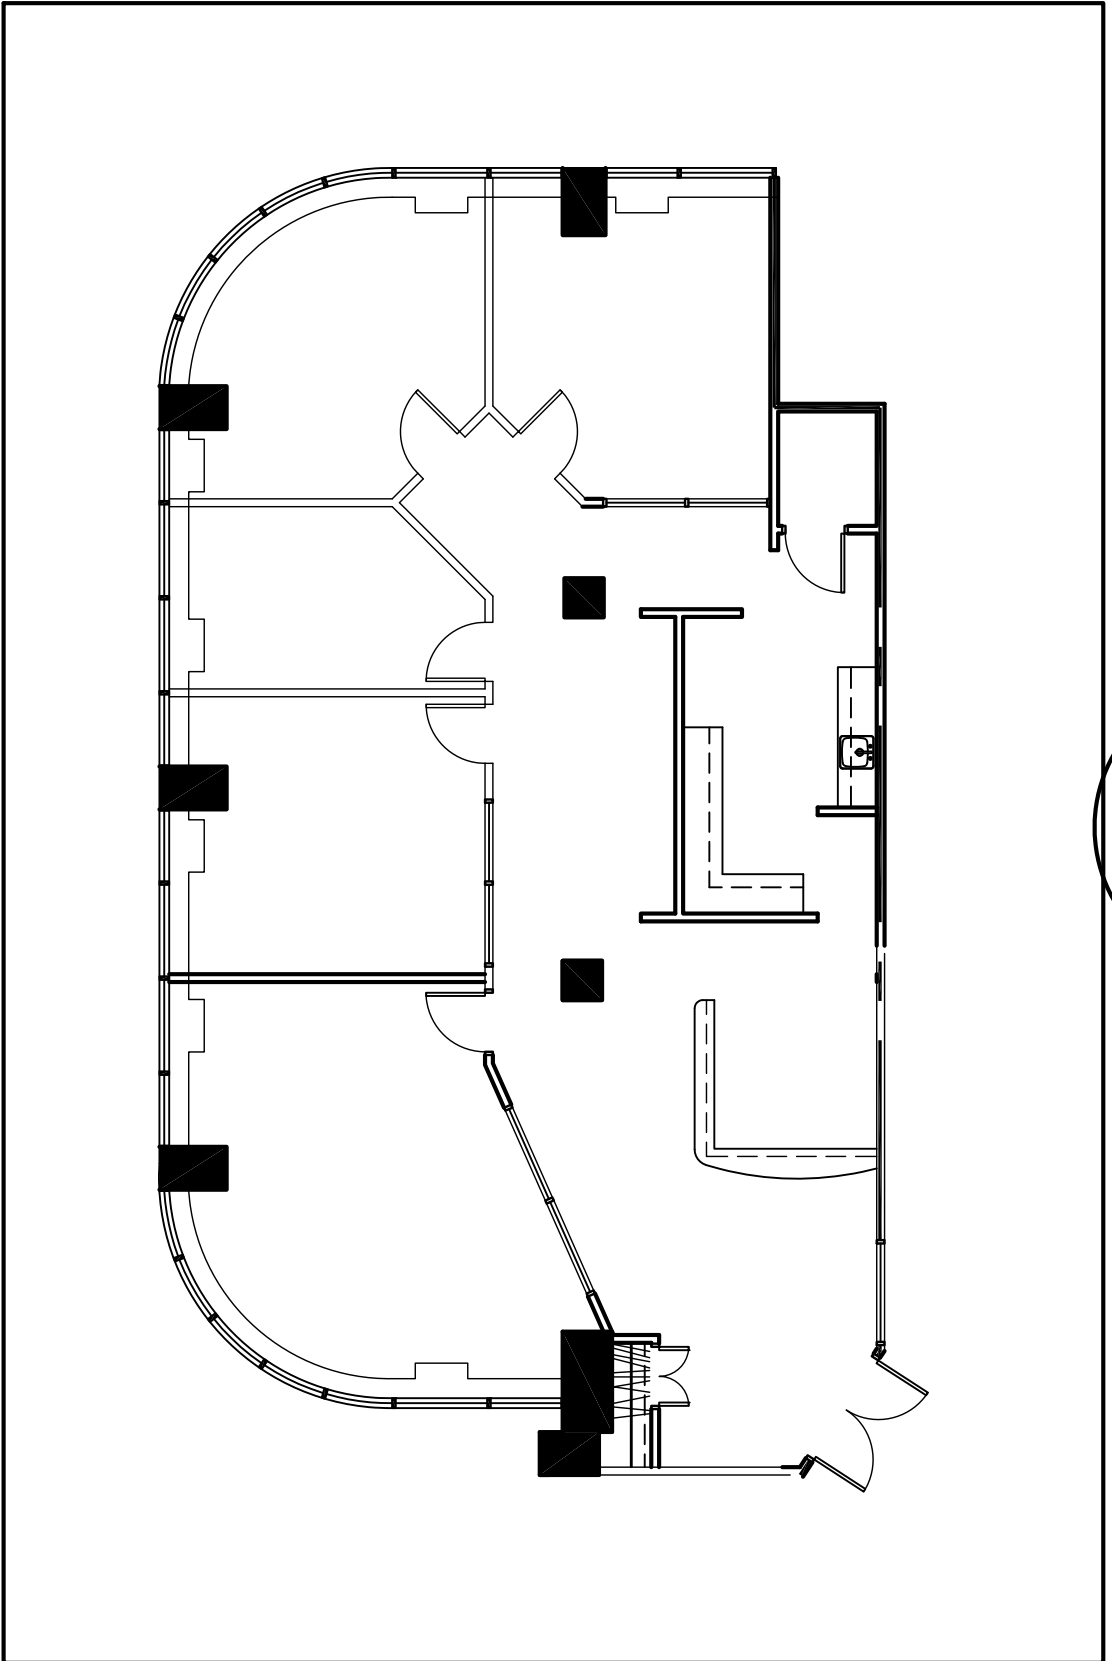

STE-CATHERINE

MANSFIELD

2557, P.I.C.A.

SUITE  
2003

2557 SQ.FT.

MCGILL COLLEGE

DE MAISONNEUVE

TEL QU'EXISTANT / AS BUILT PLAN